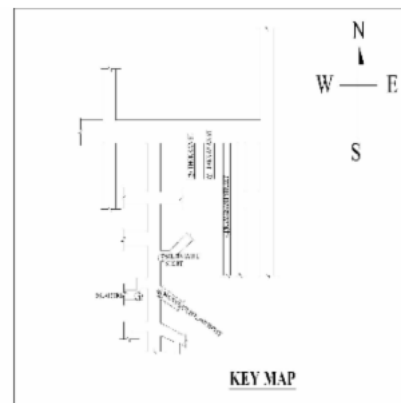

Key MAP View