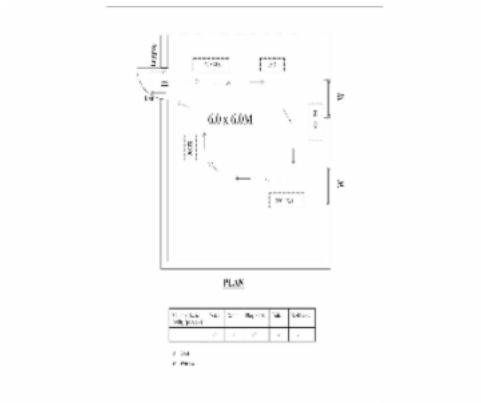

Google Map View

Polling Station Building Front View

Polling Station Front View

Cad View

Key MAP View

1	ULS2333078	பெயர் : கிருஷ்ணன் சக்திவேல் தந்தையின் பெயர்: சக்திவேல் வீட்டு எண் : 0 வயது : 48 பாலினம் : ஆண்	Photo is available	2	YNK0311928	பெயர் : ராஜேஷ்வரி ராஜேஷ்வரி கணவர் பெயர்: பாலகிருஷ்ணன் - வீட்டு எண் : 0 வயது : 45 பாலினம் : பெண்	Photo is available	3	ULS2333136	பெயர் : திவ்யபாரதி தந்தையின் பெயர்: சிவகுமார் வீட்டு எண் : 0 வயது : 24 பாலினம் : பெண்	Photo is available
4	YNK2365146	பெயர் : மதேஷ் தந்தையின் பெயர்: பாலகிருஷ்ணன் வீட்டு எண் : 0 வயது : 23 பாலினம் : ஆண்	Photo is available	5	ULS0857789	பெயர் : ரேவதி - தந்தையின் பெயர்: வேலுச்சாமி - வீட்டு எண் : 1 வயது : 76 பாலினம் : பெண்	Photo is available	6	ULS0986679	பெயர் : ராமர் - தந்தையின் பெயர்: ஆறுமுகம் பிள்ளை - வீட்டு எண் : 1 வயது : 64 பாலினம் : ஆண்	Photo is available
7	ULS0857904	பெயர் : ராஜா - தந்தையின் பெயர்: சேது - வீட்டு எண் : 1 வயது : 47 பாலினம் : ஆண்	Photo is available	8	ULS0732115	பெயர் : முருகேசன் - தந்தையின் பெயர்: லட்சுமணன் - வீட்டு எண் : 1 வயது : 45 பாலினம் : ஆண்	Photo is available	9	ULS0858290	பெயர் : பாண்டியம்மாள் - கணவர் பெயர்: பாண்டியன் - வீட்டு எண் : 1 வயது : 43 பாலினம் : பெண்	Photo is available
10	ULS0986604	பெயர் : லட்சுமி - கணவர் பெயர்: செந்தில் குமார் - வீட்டு எண் : 1 வயது : 38 பாலினம் : பெண்	Photo is available	11	ULS2629335	பெயர் : சூரிய பிரகாஷ் ச தந்தையின் பெயர்: சபரிபாலன் வீட்டு எண் : 1 வயது : 19 பாலினம் : ஆண்	Photo is available	12	ULS0732354	பெயர் : செல்வி - கணவர் பெயர்: முருகேசன் - வீட்டு எண் : 2 வயது : 59 பாலினம் : பெண்	Photo is available
13	ULS0732370	பெயர் : கணேஷ் பாண்டியன் - தந்தையின் பெயர்: பாண்டியராஜன் - வீட்டு எண் : 2 வயது : 49 பாலினம் : ஆண்	Photo is available	14	ULS0732362	பெயர் : கண்ணன் - தந்தையின் பெயர்: முருகேசன் - வீட்டு எண் : 2 வயது : 35 பாலினம் : ஆண்	Photo is available	15	ULS0603118	பெயர் : கருப்பசாமி - தந்தையின் பெயர்: அழகேசன் - வீட்டு எண் : 2 வயது : 33 பாலினம் : ஆண்	Photo is available
16	ULS0732842	பெயர் : ராஜா ராமன் - தந்தையின் பெயர்: பெருமாள் - வீட்டு எண் : 2-43 வயது : 41 பாலினம் : ஆண்	Photo is available	17	ULS0732859	பெயர் : பாக்கியலட்சுமி - கணவர் பெயர்: ஜெயக்கொடி - வீட்டு எண் : 3 வயது : 56 பாலினம் : பெண்	Photo is available	18	ULS0732222	பெயர் : அரசபாண்டி - தந்தையின் பெயர்: சுருளிவேல் - வீட்டு எண் : 3-100 வயது : 56 பாலினம் : ஆண்	Photo is available
19	ULS0732107	பெயர் : ஜெயந்தி - கணவர் பெயர்: அரசபாண்டி - வீட்டு எண் : 3-100 வயது : 47 பாலினம் : பெண்	Photo is available	20	ULS0858035	பெயர் : தனசேகரபாண்டியன் - தந்தையின் பெயர்: உதயக்குமார் - வீட்டு எண் : 4 வயது : 35 பாலினம் : ஆண்	Photo is available	21	ULS0553834	பெயர் : சதாம்முகைதீன் - தந்தையின் பெயர்: ஜுமால்முகைதீன் - வீட்டு எண் : 5 வயது : 34 பாலினம் : ஆண்	Photo is available
22	ULS1499797	பெயர் : கீர்த்திகா தந்தையின் பெயர்: கண்ணன் வீட்டு எண் : 5 வயது : 25 பாலினம் : பெண்	Photo is available	23	ULS0732487	பெயர் : செந்தில்குமார் - தந்தையின் பெயர்: ராஜா - வீட்டு எண் : 5-16 வயது : 40 பாலினம் : ஆண்	Photo is available	24	ULS2450740	பெயர் : நீதீஷ் தாயின் பெயர்: வாசுகி வீட்டு எண் : 8 வயது : 22 பாலினம் : ஆண்	Photo is available
25	ULS0602706	பெயர் : அப்சார் ஹீசன் - தந்தையின் பெயர்: அஷ்ரப் அலி - வீட்டு எண் : 10F வயது : 35 பாலினம் : ஆண்	Photo is available	26	ULS0732388	பெயர் : பாலகிருஷ்ணன் - தந்தையின் பெயர்: ஜெயக்கொடி - வீட்டு எண் : 11 வயது : 38 பாலினம் : ஆண்	Photo is available	27	ULS1499805	பெயர் : ராமலட்சுமி கி தந்தையின் பெயர்: கிருஷ்ணமூர்த்தி வீட்டு எண் : 11/6 வயது : 25 பாலினம் : பெண்	Photo is available
28	ULS0733055	பெயர் : ராஜாமணி - கணவர் பெயர்: முத்தையா - வீட்டு எண் : 12 வயது : 68 பாலினம் : பெண்	Photo is available	29	ULS0227165	பெயர் : பிரபா - கணவர் பெயர்: காளிதாஸ் - வீட்டு எண் : 12 வயது : 60 பாலினம் : பெண்	Photo is available	# 30	ULS1499714	பெயர் : தாரணி பிரியா பொ தந்தையின் பெயர்: விக்னேஷ் ம வீட்டு எண் : 90/23,டபிள்யூ4 பி8 வயது : 25 பாலினம் : பெண்	Photo is available