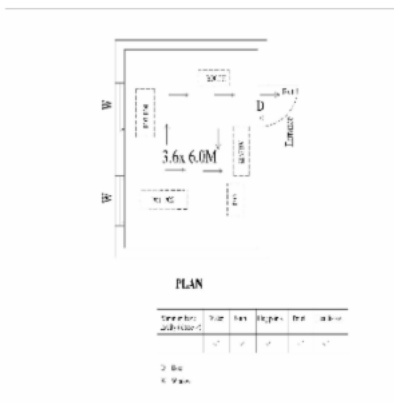

Google Map View

Polling Station Building Front View

Polling Station Front View

Cad View

Key MAP View

1	ULS2051878	பெயர் : முனியாண்டி - தாயின் பெயர்: சீனியம்மாள் - வீட்டு எண் : 1 வயது : 66 பாலினம் : ஆண்	Photo is available	2	ULS1407519	பெயர் : ராமமூர்த்தி - தந்தையின் பெயர்: முத்துதேவர் - வீட்டு எண் : 1 வயது : 54 பாலினம் : ஆண்	Photo is available	3	CRN2060838	பெயர் : அய்யனார் மு தந்தையின் பெயர்: முனியாண்டி - வீட்டு எண் : 01 வயது : 43 பாலினம் : ஆண்	Photo is available
4	ULS0860189	பெயர் : ரஷிதா - கணவர் பெயர்: சேக்தாவுத் - வீட்டு எண் : 1 வயது : 41 பாலினம் : பெண்	Photo is available	5	ULS1074004	பெயர் : செளந்தரபாண்டி - தந்தையின் பெயர்: வெள்ளைச்சாமி - வீட்டு எண் : 1 வயது : 38 பாலினம் : ஆண்	Photo is available	6	CRN2060135	பெயர் : அன்னகாமு - கணவர் பெயர்: வெள்ளையன் - வீட்டு எண் : 01 வயது : 36 பாலினம் : பெண்	Photo is available
7	ULS1074046	பெயர் : ஆனஸ்ட் - தந்தையின் பெயர்: பால்பாண்டி - வீட்டு எண் : 1 வயது : 31 பாலினம் : ஆண்	Photo is available	8	ULS0988717	பெயர் : சந்தியா - தந்தையின் பெயர்: பாண்டியன் - வீட்டு எண் : 1 வயது : 31 பாலினம் : பெண்	Photo is available	9	ULS1407501	பெயர் : சுரேஷ் - தந்தையின் பெயர்: செல்வம் - வீட்டு எண் : 1 வயது : 30 பாலினம் : ஆண்	Photo is available
10	ULS2218980	பெயர் : வினிதா தந்தையின் பெயர்: சின்னத்தம்பி வீட்டு எண் : 1 வயது : 24 பாலினம் : பெண்	Photo is available	11	ULS0092148	பெயர் : சாந்தி - கணவர் பெயர்: ரமேஸ்குமார் - வீட்டு எண் : 2 வயது : 44 பாலினம் : பெண்	Photo is available	12	ULS0555334	பெயர் : ரமேஷ்குமார் - தந்தையின் பெயர்: பழனிவேல் - வீட்டு எண் : 2 வயது : 43 பாலினம் : ஆண்	Photo is available
13	ULS1407352	பெயர் : முருகையா சி தந்தையின் பெயர்: சிங்கமுத்து - வீட்டு எண் : 2 வயது : 35 பாலினம் : ஆண்	Photo is available	14	ULS2525178	பெயர் : ர சங்கீதா தந்தையின் பெயர்: ராஜ்குமார் வீட்டு எண் : 2 வயது : 21 பாலினம் : பெண்	Photo is available	15	CRN1592872	பெயர் : முருகன் - தந்தையின் பெயர்: அய்யாவு - வீட்டு எண் : 2E வயது : 60 பாலினம் : ஆண்	Photo is available
16	ULS0092155	பெயர் : விஜயன் - தந்தையின் பெயர்: பரமன் - வீட்டு எண் : 3 வயது : 46 பாலினம் : ஆண்	Photo is available	17	ULS0302661	பெயர் : வளர்மதி - கணவர் பெயர்: சரவணன் - வீட்டு எண் : 3 வயது : 41 பாலினம் : பெண்	Photo is available	18	ULS1289180	பெயர் : ருத்ரபாலன் - தந்தையின் பெயர்: பழனிச்சாமி - வீட்டு எண் : 3 வயது : 28 பாலினம் : ஆண்	Photo is available
19	ULS2219061	பெயர் : அனிதா தந்தையின் பெயர்: விஜயன் வீட்டு எண் : 3 வயது : 25 பாலினம் : பெண்	Photo is available	20	ULS2219004	பெயர் : அனுஷியா தந்தையின் பெயர்: விஜயன் வீட்டு எண் : 3 வயது : 24 பாலினம் : பெண்	Photo is available	21	ULS0187690	பெயர் : பஞ்சவர்ணம் - கணவர் பெயர்: முருகன் - வீட்டு எண் : 3E வயது : 50 பாலினம் : பெண்	Photo is available
22	CRN2063980	பெயர் : இலட்சுமி - கணவர் பெயர்: சின்னத்துரை - வீட்டு எண் : 3E வயது : 46 பாலினம் : பெண்	Photo is available	23	ULS1289198	பெயர் : சரண்யா - கணவர் பெயர்: விஷ்ணுபிரபு - வீட்டு எண் : 4 வயது : 33 பாலினம் : பெண்	Photo is available	24	ULS2335131	பெயர் : சசிகலா தாயின் பெயர்: சாந்தி வீட்டு எண் : 4 வயது : 29 பாலினம் : பெண்	Photo is available
25	ULS2574911	பெயர் : அஜிதா சீ கணவர் பெயர்: சீனிவாசன் வீட்டு எண் : 4ஏ வயது : 34 பாலினம் : பெண்	Photo is available	26	ULS0988527	பெயர் : சீனிவாசன் - தந்தையின் பெயர்: முனியாண்டி - வீட்டு எண் : 4B வயது : 39 பாலினம் : ஆண்	Photo is available	27	ULS0555292	பெயர் : நாகஜோதி - தாயின் பெயர்: விஜயா - வீட்டு எண் : 4E வயது : 38 பாலினம் : பெண்	Photo is available
28	ULS0357731	பெயர் : பசுபதி - கணவர் பெயர்: முத்து - வீட்டு எண் : 4-NA வயது : 61 பாலினம் : பெண்	Photo is available	29	ULS0357764	பெயர் : சாந்தி - கணவர் பெயர்: பாண்டி - வீட்டு எண் : 4-NA வயது : 47 பாலினம் : பெண்	Photo is available	30	ULS0092171	பெயர் : ஈஸ்வரியம்மாள் - கணவர் பெயர்: ராமகிருஷ்ணன் - வீட்டு எண் : 5 வயது : 78 பாலினம் : பெண்	Photo is available