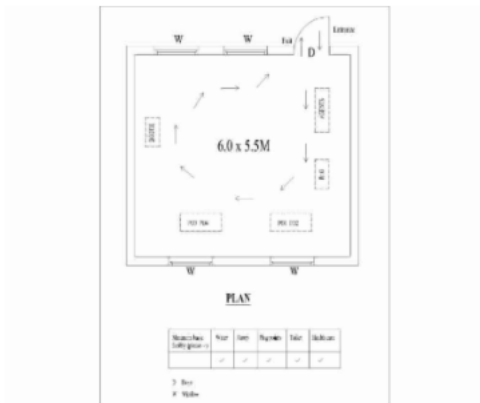

Google Map View

Polling Station Building Front View

Polling Station Front View

Cad View

Key MAP View

1	ULS0741363	பெயர் : இலட்சுமி - கணவர் பெயர்: தர்மராஜ் - வீட்டு எண் : 96 வயது : 53 பாலினம் : பெண்	Photo is available	2	ULS0741959	பெயர் : தங்கபாண்டி - தந்தையின் பெயர்: பொம்மையன் - வீட்டு எண் : 96 வயது : 41 பாலினம் : ஆண்	Photo is available	3	ULS1290279	பெயர் : விஜயகுமார் - தாயின் பெயர்: முத்துக்கருப்பாயி - வீட்டு எண் : 96 வயது : 28 பாலினம் : ஆண்	Photo is available
4	ULS1548999	பெயர் : அரிராமன் தந்தையின் பெயர்: அரிராமன் வீட்டு எண் : 97 வயது : 26 பாலினம் : ஆண்	Photo is available	5	ULS2542298	பெயர் : கௌரி சபாஷ் தந்தையின் பெயர்: முத்துமாலை வீட்டு எண் : 97 வயது : 25 பாலினம் : ஆண்	Photo is available	6	ULS2059160	பெயர் : ஜெயச்சந்திரன் - தந்தையின் பெயர்: சின்னப்பன் - வீட்டு எண் : 99 வயது : 66 பாலினம் : ஆண்	Photo is available
7	ULS2059178	பெயர் : பபியாணா - கணவர் பெயர்: ஜெயச்சந்திரன் - வீட்டு எண் : 99 வயது : 64 பாலினம் : பெண்	Photo is available	8	CRN3661568	பெயர் : கண்ணன் - தந்தையின் பெயர்: ராமசாமி - வீட்டு எண் : 99 வயது : 52 பாலினம் : ஆண்	Photo is available	9	CRN3661576	பெயர் : ஈஸ்வரி - கணவர் பெயர்: கண்ணன் - வீட்டு எண் : 99 வயது : 44 பாலினம் : பெண்	Photo is available
10	ULS0741629	பெயர் : பெமினுகிரேஸ் - தந்தையின் பெயர்: ஜெயச்சந்திரன் - வீட்டு எண் : 99 வயது : 32 பாலினம் : பெண்	Photo is available	11	ULS1143080	பெயர் : கௌசல்யா - தாயின் பெயர்: ராஜேஸ்வரி - வீட்டு எண் : 99 வயது : 29 பாலினம் : பெண்	Photo is available	12	ULS2059186	பெயர் : தங்கம்மாள் - கணவர் பெயர்: பூமிநாதன் - வீட்டு எண் : 99-A வயது : 68 பாலினம் : பெண்	Photo is available
13	ULS2059210	பெயர் : ஜெயந்தி - கணவர் பெயர்: பாண்டி - வீட்டு எண் : 99E வயது : 56 பாலினம் : பெண்	Photo is available	14	ULS2059202	பெயர் : பாண்டியம்மாள் - கணவர் பெயர்: ஜெயமணி - வீட்டு எண் : 99-E வயது : 52 பாலினம் : பெண்	Photo is available	15	ULS1290337	பெயர் : முத்துபாண்டியன் - தந்தையின் பெயர்: வீரணன் - வீட்டு எண் : 100 வயது : 53 பாலினம் : ஆண்	Photo is available
16	ULS1290329	பெயர் : நிறைமதி - கணவர் பெயர்: முத்துபாண்டியன் - வீட்டு எண் : 100 வயது : 46 பாலினம் : பெண்	Photo is available	17	ULS0093690	பெயர் : அகிலாண்ட ஈஸ்வரி - கணவர் பெயர்: ராஜாங்கம் - வீட்டு எண் : 100 வயது : 45 பாலினம் : பெண்	Photo is available	18	ULS0362301	பெயர் : மகேஸ்வரி - கணவர் பெயர்: ராஜேஸ்கண்ணா - வீட்டு எண் : 100 வயது : 41 பாலினம் : பெண்	Photo is available
19	ULS0990267	பெயர் : திவ்யா - கணவர் பெயர்: மதிவாணன் - வீட்டு எண் : 100 வயது : 31 பாலினம் : பெண்	Photo is available	20	ULS2337616	பெயர் : காண்டிபன் தந்தையின் பெயர்: பால்பாண்டி வீட்டு எண் : 100 வயது : 23 பாலினம் : ஆண்	Photo is available	21	ULS2337731	பெயர் : மோசிக்கீரன் தந்தையின் பெயர்: முத்து பாண்டி வீட்டு எண் : 100ஏ வயது : 26 பாலினம் : ஆண்	Photo is available
22	ULS0362293	பெயர் : ராஜேஸ்கண்ணா - தந்தையின் பெயர்: மோகனன் - வீட்டு எண் : 100A2 வயது : 44 பாலினம் : ஆண்	Photo is available	23	ULS2059244	பெயர் : பூங்கோதை - கணவர் பெயர்: சேகர் - வீட்டு எண் : 101 வயது : 59 பாலினம் : பெண்	Photo is available	24	CRN1520717	பெயர் : கோபி - தந்தையின் பெயர்: கணேசன் - வீட்டு எண் : 101 வயது : 48 பாலினம் : ஆண்	Photo is available
25	ULS1143031	பெயர் : அபிராமி - கணவர் பெயர்: கோபி - வீட்டு எண் : 101 வயது : 41 பாலினம் : பெண்	Photo is available	26	CRN3661584	பெயர் : அறிவழகன் - தந்தையின் பெயர்: பாலுச்சாமி - வீட்டு எண் : 101 வயது : 37 பாலினம் : ஆண்	Photo is available	27	ULS1290204	பெயர் : கனிமொழி - தந்தையின் பெயர்: ஜெயமணி - வீட்டு எண் : 101 வயது : 30 பாலினம் : பெண்	Photo is available
28	ULS2496024	பெயர் : பிரேம்குமார் பி தந்தையின் பெயர்: பிரபாகரன் வீட்டு எண் : 101 வயது : 23 பாலினம் : ஆண்	Photo is available	29	ULS2477396	பெயர் : நிவாஸ் தந்தையின் பெயர்: பிரபாகரன் வீட்டு எண் : 101 வயது : 21 பாலினம் : ஆண்	Photo is available	30	ULS2621456	பெயர் : வித்யா ஸ்ரீநி தந்தையின் பெயர்: ஜெய மணி வீட்டு எண் : 101 வயது : 20 பாலினம் : பெண்	Photo is available