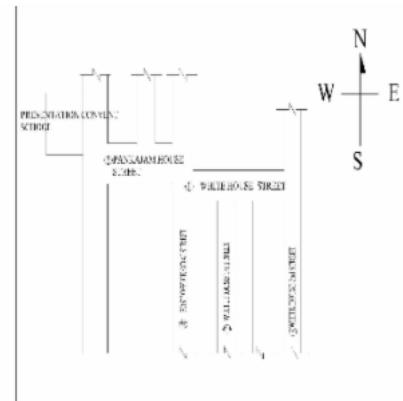

Google Map View

Polling Station Building Front View

Polling Station Front View

Cad View

Key MAP View

1	ULS1075670	பெயர் : இந்திரா - கணவர் பெயர்: ராமசாமி - வீட்டு எண் : 1 வயது : 83 பாலினம் : பெண்	Photo is available	2	ULS1177278	பெயர் : வனிதாதேவி - கணவர் பெயர்: பொன்னுச்சாமி - வீட்டு எண் : 1 வயது : 76 பாலினம் : பெண்	Photo is available	3	ULS1075431	பெயர் : சிவக்குமார் - தந்தையின் பெயர்: பாலகிருஷ்ணன் - வீட்டு எண் : 1 வயது : 58 பாலினம் : ஆண்	Photo is available
4	ULS1075654	பெயர் : செந்தில்குமார் - தந்தையின் பெயர்: ராமசாமி - வீட்டு எண் : 1 வயது : 58 பாலினம் : ஆண்	Photo is available	5	ULS0990853	பெயர் : செந்தில்குமார் - தந்தையின் பெயர்: குருசாமி - வீட்டு எண் : 1 வயது : 54 பாலினம் : ஆண்	Photo is available	6	ULS0990986	பெயர் : கவிதா - கணவர் பெயர்: செந்தில்குமார் - வீட்டு எண் : 1 வயது : 45 பாலினம் : பெண்	Photo is available
7	ULS1075662	பெயர் : காளீஸ்வரி - கணவர் பெயர்: செந்தில்குமார் - வீட்டு எண் : 1 வயது : 42 பாலினம் : பெண்	Photo is available	8	CRN1495340	பெயர் : ராதாலட்சுமி - கணவர் பெயர்: தங்கவேலு - வீட்டு எண் : 1B வயது : 87 பாலினம் : பெண்	Photo is available	9	CRN3662194	பெயர் : கருணாகரன் - தந்தையின் பெயர்: தங்கவேலு - வீட்டு எண் : 1B வயது : 64 பாலினம் : ஆண்	Photo is available
10	CRN1495332	பெயர் : ஜெயா - கணவர் பெயர்: கருணாகரன் - வீட்டு எண் : 1B வயது : 55 பாலினம் : பெண்	Photo is available	11	ULS1143346	பெயர் : சுந்தரேசன் - தந்தையின் பெயர்: கருணாகரன் - வீட்டு எண் : 1-B வயது : 32 பாலினம் : ஆண்	Photo is available	12	ULS1143353	பெயர் : சுவாதி - தந்தையின் பெயர்: கருணாகரன் - வீட்டு எண் : 1-B வயது : 29 பாலினம் : பெண்	Photo is available
13	CRN2063204	பெயர் : சண்முகவள்ளி தி கணவர் பெயர்: திருச்சபை சி த வீட்டு எண் : 2 வயது : 69 பாலினம் : பெண்	Photo is available	14	ULS0778845	பெயர் : முருகன் - தந்தையின் பெயர்: செல்லையா - வீட்டு எண் : 2 வயது : 48 பாலினம் : ஆண்	Photo is available	15	ULS0778837	பெயர் : விஜயலெட்சுமி - கணவர் பெயர்: முருகன் - வீட்டு எண் : 2 வயது : 43 பாலினம் : பெண்	Photo is available
16	ULS2338036	பெயர் : ரூப நந்தினி தந்தையின் பெயர்: முருகன் வீட்டு எண் : 2 வயது : 23 பாலினம் : பெண்	Photo is available	17	ULS2535490	பெயர் : மு ஆகாஷ்பாண்டி தந்தையின் பெயர்: முருகேசன் வீட்டு எண் : 2 வயது : 21 பாலினம் : ஆண்	Photo is available	18	ULS2059954	பெயர் : மீனாட்சி சுந்தரம் - தந்தையின் பெயர்: சிதம்பரம் செட்டியார் - வீட்டு எண் : 2-1 வயது : 61 பாலினம் : ஆண்	Photo is available
19	CRN2061349	பெயர் : கலா - கணவர் பெயர்: மீனாட்சி சுந்தரம் - வீட்டு எண் : 2-1 வயது : 56 பாலினம் : பெண்	Photo is available	20	CRN2061307	பெயர் : சேதுலட்சுமி - கணவர் பெயர்: சிவராஜா - வீட்டு எண் : 2-A வயது : 66 பாலினம் : பெண்	Photo is available	21	CRN2063824	பெயர் : வரதராஜன் - தந்தையின் பெயர்: பெருமாள்சாமி - வீட்டு எண் : 3 வயது : 72 பாலினம் : ஆண்	Photo is available
22	CRN1335075	பெயர் : சந்திரா - கணவர் பெயர்: வரதராஜன் - வீட்டு எண் : 3 வயது : 71 பாலினம் : பெண்	Photo is available	23	ULS1177088	பெயர் : மாலதி - கணவர் பெயர்: ராஜசேகரன் - வீட்டு எண் : 3 வயது : 55 பாலினம் : பெண்	Photo is available	24	ULS0077057	பெயர் : சமதி - கணவர் பெயர்: சுரேஸ் - வீட்டு எண் : 3 வயது : 51 பாலினம் : பெண்	Photo is available
25	ULS0189647	பெயர் : வித்யாசரன் - தந்தையின் பெயர்: வரதராஜன் - வீட்டு எண் : 3 வயது : 39 பாலினம் : ஆண்	Photo is available	26	CRN3633922	பெயர் : ராமசாமி - தந்தையின் பெயர்: மாணிக்கம் - வீட்டு எண் : 3-4 வயது : 55 பாலினம் : ஆண்	Photo is available	27	CRN3633914	பெயர் : ஆறுமுகவடிவு - கணவர் பெயர்: ராமசாமி - வீட்டு எண் : 3-4 வயது : 51 பாலினம் : பெண்	Photo is available
28	ULS0556399	பெயர் : சுந்தரம் - தந்தையின் பெயர்: வைரமுத்து - வீட்டு எண் : 3-73 வயது : 43 பாலினம் : ஆண்	Photo is available	29	ULS1075225	பெயர் : டவெங்கடேஸ்பாலாஜி - தந்தையின் பெயர்: யோகராஜன் - வீட்டு எண் : 4 வயது : 30 பாலினம் : ஆண்	Photo is available	30	ULS1075514	பெயர் : மதுக்கண்ணன் - தந்தையின் பெயர்: கோபிநாதன் - வீட்டு எண் : 4e-10 வயது : 50 பாலினம் : ஆண்	Photo is available