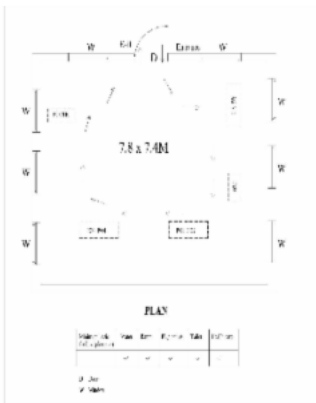

**Google Map View**

**Polling Station Building Front View**

**Polling Station Front View**

**Cad View**

**Key MAP View**

1	ULS2609618	பெயர் : திருமுருகன் மணிகண்டன் தந்தையின் பெயர்: மணிகண்டன் மணிகண்டன் வீட்டு எண் : 0 வயது : 19 பாலினம் : ஆண்	Photo is available	2	ULS0893560	பெயர் : சரோஜா - கணவர் பெயர்: பெருமாள்சாமி - வீட்டு எண் : 1 வயது : 73 பாலினம் : பெண்	Photo is available	3	ULS0743641	பெயர் : துபான் பீவி - கணவர் பெயர்: காதர்மஸ்தான் - வீட்டு எண் : 1 வயது : 71 பாலினம் : பெண்	Photo is available
4	ULS0991596	பெயர் : சுப்புதாய் - கணவர் பெயர்: திருமலைதேவர் - வீட்டு எண் : 1 வயது : 71 பாலினம் : பெண்	Photo is available	5	ULS0095968	பெயர் : சந்திரா - கணவர் பெயர்: சந்திரசேகரன் - வீட்டு எண் : 1 வயது : 63 பாலினம் : பெண்	Photo is available	6	ULS0991299	பெயர் : சுசீலா - கணவர் பெயர்: பாண்டியராஜன் - வீட்டு எண் : 1 வயது : 63 பாலினம் : பெண்	Photo is available
7	ULS0096065	பெயர் : காமாட்சி - கணவர் பெயர்: பால்சாமி - வீட்டு எண் : 1 வயது : 61 பாலினம் : பெண்	Photo is available	8	ULS0556613	பெயர் : ராஜேந்திரன் - தந்தையின் பெயர்: பொன்னையா - வீட்டு எண் : 1 வயது : 51 பாலினம் : ஆண்	Photo is available	9	ULS0991604	பெயர் : அங்காள ஈஸ்வரி - கணவர் பெயர்: ராமசாமி - வீட்டு எண் : 1 வயது : 50 பாலினம் : பெண்	Photo is available
10	ULS0991513	பெயர் : சரவணன் - தந்தையின் பெயர்: முனியாண்டி - வீட்டு எண் : 1 வயது : 48 பாலினம் : ஆண்	Photo is available	11	ULS0606418	பெயர் : அப்பால் - தந்தையின் பெயர்: கனிமுகமது - வீட்டு எண் : 1 வயது : 47 பாலினம் : ஆண்	Photo is available	12	ULS0743948	பெயர் : மணிமுத்து - தந்தையின் பெயர்: சீனி ஆசாரி - வீட்டு எண் : 1 வயது : 46 பாலினம் : ஆண்	Photo is available
13	ULS0743872	பெயர் : சரஸ்வதி - கணவர் பெயர்: சீனி ஆசாரி - வீட்டு எண் : 1 வயது : 44 பாலினம் : பெண்	Photo is available	14	ULS0095539	பெயர் : பிரவீன் - தந்தையின் பெயர்: பழனிஆண்டவர் - வீட்டு எண் : 1 வயது : 42 பாலினம் : ஆண்	Photo is available	15	ULS0743823	பெயர் : செல்வம் - தந்தையின் பெயர்: கண்ணன் - வீட்டு எண் : 1 வயது : 41 பாலினம் : ஆண்	Photo is available
16	ULS0743724	பெயர் : ராதிகா - கணவர் பெயர்: ஜெயப்பிரகாஸ் - வீட்டு எண் : 1 வயது : 38 பாலினம் : பெண்	Photo is available	17	ULS0744193	பெயர் : பஞ்சவர்ணம் - கணவர் பெயர்: செல்வம் - வீட்டு எண் : 1 வயது : 37 பாலினம் : பெண்	Photo is available	18	ULS0190157	பெயர் : வெற்றிவேல் - தந்தையின் பெயர்: பாலு - வீட்டு எண் : 1 வயது : 37 பாலினம் : ஆண்	Photo is available
19	ULS0190033	பெயர் : பாண்டியராஜன் - தந்தையின் பெயர்: ராசு - வீட்டு எண் : 1 வயது : 37 பாலினம் : ஆண்	Photo is available	20	ULS1076009	பெயர் : மாதவி - கணவர் பெயர்: நாகராஜ் - வீட்டு எண் : 1 வயது : 36 பாலினம் : பெண்	Photo is available	21	ULS0606715	பெயர் : முனிஸ்வரி - கணவர் பெயர்: செளந்தர்ராஜன் - வீட்டு எண் : 1 வயது : 36 பாலினம் : பெண்	Photo is available
22	ULS0991547	பெயர் : கோபி - தந்தையின் பெயர்: நாகேந்திரன் - வீட்டு எண் : 1 வயது : 33 பாலினம் : ஆண்	Photo is available	23	ULS0862466	பெயர் : கீர்த்தனா - தந்தையின் பெயர்: ஈஸ்வரன் - வீட்டு எண் : 1 வயது : 32 பாலினம் : பெண்	Photo is available	24	ULS0991612	பெயர் : அக்கிம்ராஜ் - தந்தையின் பெயர்: ராஜாமுகமது - வீட்டு எண் : 1 வயது : 32 பாலினம் : ஆண்	Photo is available
25	ULS0862383	பெயர் : தமிழ்அழகன் - தந்தையின் பெயர்: செல்வம் - வீட்டு எண் : 1 வயது : 31 பாலினம் : ஆண்	Photo is available	26	ULS2338762	பெயர் : ஜெயலட்சுமி தந்தையின் பெயர்: சரவணன் வீட்டு எண் : 1 வயது : 23 பாலினம் : பெண்	Photo is available	27	ULS2534600	பெயர் : ரா மாலதிகா தந்தையின் பெயர்: ராஜேந்தரன் வீட்டு எண் : 1 வயது : 21 பாலினம் : பெண்	Photo is available
28	ULS2215812	பெயர் : சுப்புராஜ் தந்தையின் பெயர்: கணபதி வீட்டு எண் : 1/95 வயது : 40 பாலினம் : ஆண்	Photo is available	29	CRN2076586	பெயர் : முத்தம்மாள் - கணவர் பெயர்: சீனிஆசாரி - வீட்டு எண் : 1E வயது : 79 பாலினம் : பெண்	Photo is available	30	CRN2076776	பெயர் : வனிதா - தந்தையின் பெயர்: சீனிஆசாரி - வீட்டு எண் : 1E வயது : 44 பாலினம் : பெண்	Photo is available