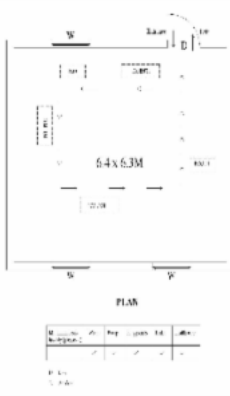

Google Map View

Polling Station Building Front View

Polling Station Front View

Cad View

Key MAP View

1	ULS0751578	பெயர் : ரெங்கம்மாள் - கணவர் பெயர்: அழகுமலை - வீட்டு எண் : 1 வயது : 73 பாலினம் : பெண்	Photo is available	2	ULS0994517	பெயர் : தங்கவேல் - தந்தையின் பெயர்: வரதன் - வீட்டு எண் : 1 வயது : 72 பாலினம் : ஆண்	Photo is available	3	ULS0751586	பெயர் : மீனா - கணவர் பெயர்: பரமசிவம் - வீட்டு எண் : 1 வயது : 65 பாலினம் : பெண்	Photo is available
4	ULS2086247	பெயர் : பழனிச்சாமி - தந்தையின் பெயர்: சின்னகருப்பன் - வீட்டு எண் : 1 வயது : 60 பாலினம் : ஆண்	Photo is available	5	ULS0751552	பெயர் : அம்மாஜி பேகம் - கணவர் பெயர்: பஷீர் - வீட்டு எண் : 1 வயது : 56 பாலினம் : பெண்	Photo is available	6	SOL2093763	பெயர் : பாலசுப்பிரமணியன் - தந்தையின் பெயர்: சுதர்சனம் - வீட்டு எண் : 1 வயது : 55 பாலினம் : ஆண்	Photo is available
7	ULS2086254	பெயர் : ருக்குமணி - கணவர் பெயர்: பழனிச்சாமி - வீட்டு எண் : 1 வயது : 54 பாலினம் : பெண்	Photo is available	8	ULS1367846	பெயர் : ரவிக்குமார் - தந்தையின் பெயர்: ரெங்கராஜ் - வீட்டு எண் : 1 வயது : 50 பாலினம் : ஆண்	Photo is available	9	ULS0748814	பெயர் : மாரிமுத்து - தந்தையின் பெயர்: சுடலை - வீட்டு எண் : 1 வயது : 48 பாலினம் : ஆண்	Photo is available
10	ULS0371369	பெயர் : ஈஸ்வரி - தந்தையின் பெயர்: சின்னச்சாமி - வீட்டு எண் : 1 வயது : 47 பாலினம் : பெண்	Photo is available	11	ULS0102418	பெயர் : ஜெயபாண்டி - தந்தையின் பெயர்: போஸ் - வீட்டு எண் : 1 வயது : 44 பாலினம் : ஆண்	Photo is available	12	ULS0193375	பெயர் : தேவி - கணவர் பெயர்: சந்திரமோகன் - வீட்டு எண் : 1 வயது : 43 பாலினம் : பெண்	Photo is available
13	ULS2434041	பெயர் : மாரிமுத்து க இதரர் பெயர்: கௌரி மா வீட்டு எண் : 1 வயது : 43 பாலினம் : ஆண்	Photo is available	14	ULS0751560	பெயர் : மருதுபாண்டியன் - தந்தையின் பெயர்: அழகுமலை - வீட்டு எண் : 1 வயது : 40 பாலினம் : ஆண்	Photo is available	15	ULS0751594	பெயர் : ஜோதி - கணவர் பெயர்: மருதுபாண்டியன் - வீட்டு எண் : 1 வயது : 39 பாலினம் : பெண்	Photo is available
16	ULS0371179	பெயர் : தேன்மொழி - கணவர் பெயர்: சின்னச்சாமி - வீட்டு எண் : 1 வயது : 39 பாலினம் : பெண்	Photo is available	17	ULS0102525	பெயர் : அழகுசித்ரா - கணவர் பெயர்: ஜெயபாண்டி - வீட்டு எண் : 1 வயது : 38 பாலினம் : பெண்	Photo is available	18	ULS0751644	பெயர் : காயத்ரி - கணவர் பெயர்: சரவணன் - வீட்டு எண் : 1 வயது : 38 பாலினம் : பெண்	Photo is available
S 19	ULS2525087	பெயர் : விகடோரியாரணி கணவர் பெயர்: அழகு மணிகண்டன் வீட்டு எண் : 1 வயது : 38 பாலினம் : பெண்	Photo is available	20	ULS0609420	பெயர் : பிரபு - தந்தையின் பெயர்: முருகன் - வீட்டு எண் : 1 வயது : 37 பாலினம் : ஆண்	Photo is available	21	ULS0193359	பெயர் : சரவணக்குமார் - தந்தையின் பெயர்: முனியாண்டி - வீட்டு எண் : 1 வயது : 36 பாலினம் : ஆண்	Photo is available
22	ULS0371187	பெயர் : தேவி - கணவர் பெயர்: மகாராஜன் - வீட்டு எண் : 1 வயது : 34 பாலினம் : பெண்	Photo is available	23	ULS1537547	பெயர் : பேச்சியம்மாள் கணவர் பெயர்: மாடசாமி வீட்டு எண் : 1 வயது : 34 பாலினம் : பெண்	Photo is available	24	ULS0994533	பெயர் : செல்வமணி - தாயின் பெயர்: சந்திரா - வீட்டு எண் : 1 வயது : 32 பாலினம் : பெண்	Photo is available
25	ULS1145291	பெயர் : வெங்கலபாண்டி - தந்தையின் பெயர்: மாடசாமி - வீட்டு எண் : 1 வயது : 29 பாலினம் : ஆண்	Photo is available	26	ULS1526292	பெயர் : அதிபன் சக்கரவர்த்தி தந்தையின் பெயர்: ராமசந்திரன் வீட்டு எண் : 1 வயது : 27 பாலினம் : ஆண்	Photo is available	27	ULS2412625	பெயர் : மணிஷா முகி தந்தையின் பெயர்: கண்ணன் வீட்டு எண் : 1 வயது : 23 பாலினம் : பெண்	Photo is available
28	ULS2559789	பெயர் : ரஷ்மிதா ஜெ கணவர் பெயர்: அருண் குமார் வீட்டு எண் : 1 வயது : 21 பாலினம் : பெண்	Photo is available	29	ULS2525202	பெயர் : சுருதி பி தந்தையின் பெயர்: பாலசுப்பிரமணியன் வீட்டு எண் : 1 வயது : 20 பாலினம் : பெண்	Photo is available	30	ULS2620383	பெயர் : ஜெயகுர்யா தந்தையின் பெயர்: மகாராஜன் வீட்டு எண் : 1 வயது : 19 பாலினம் : ஆண்	Photo is available