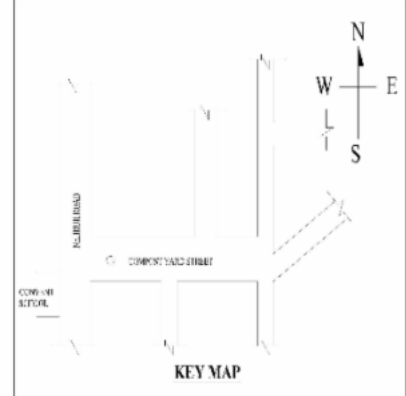

Google Map View

Polling Station Building Front View

Polling Station Front View

Cad View

Key MAP View

1	ULS0751578	பெயர் : ரெங்கம்மாள் - கணவர் பெயர்: அழகுமலை - வீட்டு எண் : 1 வயது : 73 பாலினம் : பெண்	Photo is available	2	ULS0994517	பெயர் : தங்கவேல் - தந்தையின் பெயர்: வரதன் - வீட்டு எண் : 1 வயது : 72 பாலினம் : ஆண்	Photo is available	3	ULS0751586	பெயர் : மீனா - கணவர் பெயர்: பரமசிவம் - வீட்டு எண் : 1 வயது : 65 பாலினம் : பெண்	Photo is available
4	ULS2086247	பெயர் : பழனிச்சாமி - தந்தையின் பெயர்: சின்னகருப்பன் - வீட்டு எண் : 1 வயது : 60 பாலினம் : ஆண்	Photo is available	5	ULS0751552	பெயர் : அம்மாஜி பேகம் - கணவர் பெயர்: பஷீர் - வீட்டு எண் : 1 வயது : 56 பாலினம் : பெண்	Photo is available	6	SOL2093763	பெயர் : பாலசுப்பிரமணியன் - தந்தையின் பெயர்: சுதர்சனம் - வீட்டு எண் : 1 வயது : 55 பாலினம் : ஆண்	Photo is available
7	ULS2086254	பெயர் : ருக்குமணி - கணவர் பெயர்: பழனிச்சாமி - வீட்டு எண் : 1 வயது : 54 பாலினம் : பெண்	Photo is available	8	ULS1367846	பெயர் : ரவிக்குமார் - தந்தையின் பெயர்: ரெங்கராஜ் - வீட்டு எண் : 1 வயது : 50 பாலினம் : ஆண்	Photo is available	9	ULS0748814	பெயர் : மாரிமுத்து - தந்தையின் பெயர்: சுடலை - வீட்டு எண் : 1 வயது : 48 பாலினம் : ஆண்	Photo is available
10	ULS0371369	பெயர் : ஈஸ்வரி - தந்தையின் பெயர்: சின்னச்சாமி - வீட்டு எண் : 1 வயது : 47 பாலினம் : பெண்	Photo is available	11	ULS0102418	பெயர் : ஜெயபாண்டி - தந்தையின் பெயர்: போஸ் - வீட்டு எண் : 1 வயது : 44 பாலினம் : ஆண்	Photo is available	12	ULS0193375	பெயர் : தேவி - கணவர் பெயர்: சந்திரமோகன் - வீட்டு எண் : 1 வயது : 43 பாலினம் : பெண்	Photo is available
13	ULS2434041	பெயர் : மாரிமுத்து க இதரர் பெயர்: கௌரி மா வீட்டு எண் : 1 வயது : 43 பாலினம் : ஆண்	Photo is available	14	ULS0751560	பெயர் : மருதுபாண்டியன் - தந்தையின் பெயர்: அழகுமலை - வீட்டு எண் : 1 வயது : 40 பாலினம் : ஆண்	Photo is available	15	ULS0751594	பெயர் : ஜோதி - கணவர் பெயர்: மருதுபாண்டியன் - வீட்டு எண் : 1 வயது : 39 பாலினம் : பெண்	Photo is available
16	ULS0371179	பெயர் : தேன்மொழி - கணவர் பெயர்: சின்னச்சாமி - வீட்டு எண் : 1 வயது : 39 பாலினம் : பெண்	Photo is available	17	ULS0102525	பெயர் : அழகுசித்ரா - கணவர் பெயர்: ஜெயபாண்டி - வீட்டு எண் : 1 வயது : 38 பாலினம் : பெண்	Photo is available	18	ULS0751644	பெயர் : காயத்ரி - கணவர் பெயர்: சரவணன் - வீட்டு எண் : 1 வயது : 38 பாலினம் : பெண்	Photo is available
S 19	ULS2525087	பெயர் : விகடோரியாரணி கணவர் பெயர்: அழகு மணிகண்டன் வீட்டு எண் : 1 வயது : 38 பாலினம் : பெண்	Photo is available	20	ULS0609420	பெயர் : பிரபு - தந்தையின் பெயர்: முருகன் - வீட்டு எண் : 1 வயது : 37 பாலினம் : ஆண்	Photo is available	21	ULS0193359	பெயர் : சரவணக்குமார் - தந்தையின் பெயர்: முனியாண்டி - வீட்டு எண் : 1 வயது : 36 பாலினம் : ஆண்	Photo is available
22	ULS0371187	பெயர் : தேவி - கணவர் பெயர்: மகாராஜன் - வீட்டு எண் : 1 வயது : 34 பாலினம் : பெண்	Photo is available	23	ULS1537547	பெயர் : பேச்சியம்மாள் கணவர் பெயர்: மாடசாமி வீட்டு எண் : 1 வயது : 34 பாலினம் : பெண்	Photo is available	24	ULS0994533	பெயர் : செல்வமணி - தாயின் பெயர்: சந்திரா - வீட்டு எண் : 1 வயது : 32 பாலினம் : பெண்	Photo is available
25	ULS1145291	பெயர் : வெங்கலபாண்டி - தந்தையின் பெயர்: மாடசாமி - வீட்டு எண் : 1 வயது : 29 பாலினம் : ஆண்	Photo is available	26	ULS1526292	பெயர் : அதிபன் சக்கரவர்த்தி தந்தையின் பெயர்: ராமசந்திரன் வீட்டு எண் : 1 வயது : 27 பாலினம் : ஆண்	Photo is available	27	ULS2412625	பெயர் : மணிஷா முகி தந்தையின் பெயர்: கண்ணன் வீட்டு எண் : 1 வயது : 23 பாலினம் : பெண்	Photo is available
28	ULS2559789	பெயர் : ரஷ்மிதா ஜெ கணவர் பெயர்: அருண் குமார் வீட்டு எண் : 1 வயது : 21 பாலினம் : பெண்	Photo is available	29	ULS2525202	பெயர் : சுருதி பி தந்தையின் பெயர்: பாலசுப்பிரமணியன் வீட்டு எண் : 1 வயது : 20 பாலினம் : பெண்	Photo is available	30	ULS2620383	பெயர் : ஜெயகுர்யா தந்தையின் பெயர்: மகாராஜன் வீட்டு எண் : 1 வயது : 19 பாலினம் : ஆண்	Photo is available