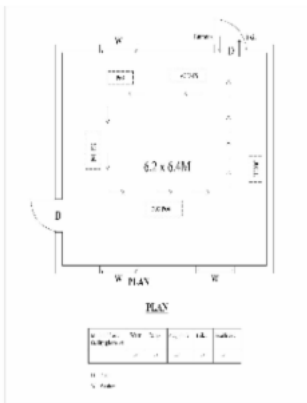

Google Map View

Polling Station Building Front View

Polling Station Front View

Cad View

Key MAP View

1 பெயர் : முருகேசன் - தந்தையின் பெயர்: பொன்னுச்சாமித்தேவர் - வீட்டு எண் : 1 வயது : 60 பாலினம் : ஆண்	ULS0103994 Photo is available	2 பெயர் : வெண்ணிலா - கணவர் பெயர்: முருகேசன் - வீட்டு எண் : 1 வயது : 54 பாலினம் : பெண்	ULS0103986 Photo is available	3 பெயர் : முருகானந்தம் தந்தையின் பெயர்: சக்தி வீட்டு எண் : 1 வயது : 51 பாலினம் : ஆண்	ULS2553873 Photo is available
4 பெயர் : சக்திபாண்டி கணவர் பெயர்: முருகானந்தம் வீட்டு எண் : 1 வயது : 44 பாலினம் : பெண்	ULS2553923 Photo is available	5 பெயர் : வீரம்மாள் - கணவர் பெயர்: பெரியசாமி - வீட்டு எண் : 1 வயது : 40 பாலினம் : பெண்	ULS1078948 Photo is available	6 பெயர் : நந்தினி - தந்தையின் பெயர்: பால்ராஜ் - வீட்டு எண் : 1 வயது : 38 பாலினம் : பெண்	ULS0103952 Photo is available
7 பெயர் : செ பூதேவி தந்தையின் பெயர்: செல்வ ராஜ் வீட்டு எண் : 1 வயது : 34 பாலினம் : பெண்	ULS2533826 Photo is available	8 பெயர் : பிரதீப்குமார் - தந்தையின் பெயர்: ரவிச்சந்திரன் - வீட்டு எண் : 1 வயது : 30 பாலினம் : ஆண்	ULS0994897 Photo is available	9 பெயர் : ஜி மணிமேகலை கணவர் பெயர்: மனோஜ் குமார் வீட்டு எண் : 1 வயது : 27 பாலினம் : பெண்	ULS2533784 Photo is available
10 பெயர் : பிரியதர்ஷினி ராஜாரத்தினம் தந்தையின் பெயர்: ராஜாரத்தினம் வீட்டு எண் : 1 வயது : 26 பாலினம் : பெண்	ULS2202836 Photo is available	11 பெயர் : கௌசிக கிருஷ்ணமூர்த்தி தந்தையின் பெயர்: கிருஷ்ணமூர்த்தி வீட்டு எண் : 1 வயது : 24 பாலினம் : பெண்	ULS2202851 Photo is available	12 பெயர் : பிச்சைமுத்து - தந்தையின் பெயர்: கருப்பையா - வீட்டு எண் : 2 வயது : 55 பாலினம் : ஆண்	ULS0865055 Photo is available
13 பெயர் : கார்த்திக் விஷ்ணு - தந்தையின் பெயர்: ஜெனார்த்தனன் - வீட்டு எண் : 2 வயது : 29 பாலினம் : ஆண்	ULS1145796 Photo is available	14 பெயர் : மு அஸ்வின் குமார் தந்தையின் பெயர்: முத்துப்பாண்டி வீட்டு எண் : 2 வயது : 20 பாலினம் : ஆண்	ULS2534220 Photo is available	15 பெயர் : முருகன் - தந்தையின் பெயர்: முத்துகருப்பனதேவர் - வீட்டு எண் : 3 வயது : 63 பாலினம் : ஆண்	ULS0103978 Photo is available
S 16 பெயர் : பவுன்ராஜ் - தந்தையின் பெயர்: பொன்னுநாயுடு - வீட்டு எண் : 3-4 வயது : 66 பாலினம் : ஆண்	ULS1338540 Photo is available	17 பெயர் : துரைராஜ்பாண்டியன் - தந்தையின் பெயர்: அழகர்சாமி - வீட்டு எண் : 4 வயது : 31 பாலினம் : ஆண்	ULS0994905 Photo is available	18 பெயர் : அழகர்சாமி - தந்தையின் பெயர்: குருசாமி - வீட்டு எண் : 4A வயது : 60 பாலினம் : ஆண்	CRN2827962 Photo is available
19 பெயர் : சிவ கார்த்திக் தந்தையின் பெயர்: பவுன்ராஜ் - வீட்டு எண் : 4B வயது : 37 பாலினம் : ஆண்	ULS0193185 Photo is available	20 பெயர் : சண்முகபிரியன் - தந்தையின் பெயர்: சக்திவேல் - வீட்டு எண் : 4B வயது : 31 பாலினம் : ஆண்	ULS0865071 Photo is available	21 பெயர் : நிர்மலா - தந்தையின் பெயர்: ராமர் - வீட்டு எண் : 5A வயது : 39 பாலினம் : பெண்	ULS0372599 Photo is available
22 பெயர் : பத்மநாபன் - தந்தையின் பெயர்: கந்தசாமி - வீட்டு எண் : 5B வயது : 68 பாலினம் : ஆண்	CRN1517945 Photo is available	23 பெயர் : மோ பவானி ஈஸ்வரி தந்தையின் பெயர்: மோகன் பாபு வீட்டு எண் : 6 வயது : 21 பாலினம் : பெண்	ULS2534048 Photo is available	24 பெயர் : பாண்டியன் - தந்தையின் பெயர்: மணி - வீட்டு எண் : 6A வயது : 63 பாலினம் : ஆண்	CRN1517887 Photo is available
25 பெயர் : அன்பரசன் - தந்தையின் பெயர்: பாண்டியன் - வீட்டு எண் : 6A வயது : 36 பாலினம் : ஆண்	ULS0372763 Photo is available	26 பெயர் : வேல்முருகன் - தந்தையின் பெயர்: மந்திரமூர்த்தி - வீட்டு எண் : 6C வயது : 60 பாலினம் : ஆண்	ULS0372664 Photo is available	27 பெயர் : சித்ரா - கணவர் பெயர்: வேல்முருகன் - வீட்டு எண் : 6C வயது : 57 பாலினம் : பெண்	ULS0372672 Photo is available
28 பெயர் : சே சிவனேஸ்வரி தந்தையின் பெயர்: சேகர் வீட்டு எண் : 7 வயது : 20 பாலினம் : பெண்	ULS2591626 Photo is available	29 பெயர் : பெத்துசாமி - தந்தையின் பெயர்: ராமராஜ் - வீட்டு எண் : 7A வயது : 61 பாலினம் : ஆண்	CRN2074243 Photo is available	30 பெயர் : காவேரிச்செல்வி கு கணவர் பெயர்: பெத்து வீட்டு எண் : 7A வயது : 60 பாலினம் : பெண்	CRN1518083 Photo is available