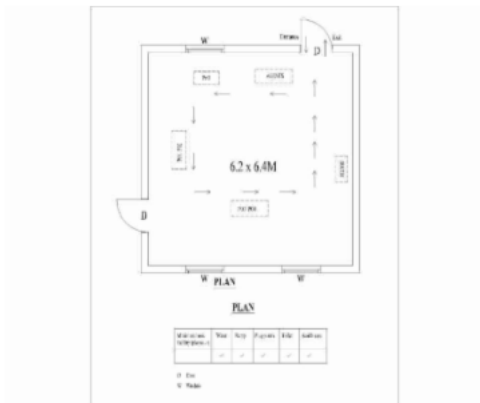

Google Map View

Polling Station Building Front View

Polling Station Front View

Cad View

Key MAP View

1	CRN3666013	பெயர் : நாகம்மாள் - கணவர் பெயர்: வேலுச்சாமி - வீட்டு எண் : 34 வயது : 61 பாலினம் : பெண்	Photo is available	2	CRN3665890	பெயர் : முத்துக்குமார் - தந்தையின் பெயர்: சித்திரன் - வீட்டு எண் : 34 வயது : 59 பாலினம் : ஆண்	Photo is available	3	CRN3665882	பெயர் : ஜெஷிந்தா - கணவர் பெயர்: முத்துக்குமார் - வீட்டு எண் : 34 வயது : 58 பாலினம் : பெண்	Photo is available
4	ULS0753103	பெயர் : முருகன் - தந்தையின் பெயர்: ராகப்பன் - வீட்டு எண் : 34 வயது : 56 பாலினம் : ஆண்	Photo is available	5	ULS2139178	பெயர் : முருகேஸ்வரி மு கணவர் பெயர்: முருகன் பொ வீட்டு எண் : 34 வயது : 53 பாலினம் : பெண்	Photo is available	6	ULS0105098	பெயர் : முத்துப்பாண்டி - தந்தையின் பெயர்: தங்கப்பாண்டி - வீட்டு எண் : 34 வயது : 48 பாலினம் : ஆண்	Photo is available
7	ULS0105270	பெயர் : முருகேஸ்வரி - கணவர் பெயர்: பாண்டி - வீட்டு எண் : 34 வயது : 47 பாலினம் : பெண்	Photo is available	8	ULS0753137	பெயர் : சமதி - கணவர் பெயர்: முருகன் - வீட்டு எண் : 34 வயது : 46 பாலினம் : பெண்	Photo is available	9	ULS0752691	பெயர் : பாலகுரு - தந்தையின் பெயர்: வடிவேலு - வீட்டு எண் : 34 வயது : 45 பாலினம் : ஆண்	Photo is available
10	ULS0105080	பெயர் : சுப்புலட்சுமி - கணவர் பெயர்: முத்துப்பாண்டி - வீட்டு எண் : 34 வயது : 41 பாலினம் : பெண்	Photo is available	11	CRN3665999	பெயர் : ஆனந்தன் - தந்தையின் பெயர்: வேலுச்சாமி - வீட்டு எண் : 34 வயது : 40 பாலினம் : ஆண்	Photo is available	12	ULS0105049	பெயர் : சுகன்யா - தந்தையின் பெயர்: ஜெயசீலன் - வீட்டு எண் : 34 வயது : 37 பாலினம் : பெண்	Photo is available
13	CRN3666005	பெயர் : முத்துராஜ் - தந்தையின் பெயர்: வேலுச்சாமி - வீட்டு எண் : 34 வயது : 36 பாலினம் : ஆண்	Photo is available	14	ULS0995324	பெயர் : மாரியம்மாள் - கணவர் பெயர்: வேல்முருகன் - வீட்டு எண் : 34 வயது : 35 பாலினம் : பெண்	Photo is available	15	ULS0373183	பெயர் : வீரலட்சுமி - கணவர் பெயர்: தவமணி - வீட்டு எண் : 34 வயது : 33 பாலினம் : பெண்	Photo is available
16	ULS1079524	பெயர் : பிரந்தா - தந்தையின் பெயர்: முத்துச்சாமி - வீட்டு எண் : 34 வயது : 32 பாலினம் : பெண்	Photo is available	17	ULS1438399	பெயர் : அங்காளாள்வரி - தாயின் பெயர்: சசிகலா - வீட்டு எண் : 34 வயது : 28 பாலினம் : பெண்	Photo is available	18	ULS1502715	பெயர் : ராஜ லட்சுமி தாயின் பெயர்: சசிகலா வீட்டு எண் : 34/1 வயது : 29 பாலினம் : பெண்	Photo is available
19	ULS0105106	பெயர் : அக்கினி - தந்தையின் பெயர்: சுப்பையா செட்டியார் - வீட்டு எண் : 34A வயது : 77 பாலினம் : ஆண்	Photo is available	20	ULS0105114	பெயர் : லட்சுமி - கணவர் பெயர்: அக்கினிசெட்டியார் - வீட்டு எண் : 34A வயது : 67 பாலினம் : பெண்	Photo is available	21	CRN3727682	பெயர் : பொண்மணி - கணவர் பெயர்: இலங்கேஸ்வரன் - வீட்டு எண் : 34A வயது : 41 பாலினம் : பெண்	Photo is available
22	ULS0105064	பெயர் : ராமுத்தாய் - கணவர் பெயர்: கருப்பையா - வீட்டு எண் : 34B வயது : 66 பாலினம் : பெண்	Photo is available	23	ULS0193938	பெயர் : கண்ணன் - தந்தையின் பெயர்: கருப்பையா - வீட்டு எண் : 34B வயது : 50 பாலினம் : ஆண்	Photo is available	24	CRN3618121	பெயர் : பிரபாதேவி - கணவர் பெயர்: கண்ணன் - வீட்டு எண் : 34B வயது : 43 பாலினம் : பெண்	Photo is available
25	CRN2828697	பெயர் : கண்ணன் - தந்தையின் பெயர்: கருப்பையா - வீட்டு எண் : 34C வயது : 50 பாலினம் : ஆண்	Photo is available	26	CRN3633930	பெயர் : செல்வராணி - தந்தையின் பெயர்: வேலுமணி - வீட்டு எண் : 34C வயது : 47 பாலினம் : பெண்	Photo is available	27	CRN3633617	பெயர் : வேல்முருகன் - தந்தையின் பெயர்: வேலுமணி - வீட்டு எண் : 34C வயது : 47 பாலினம் : ஆண்	Photo is available
28	ULS1146257	பெயர் : கணேஷ் குமார் - தந்தையின் பெயர்: முத்துக்குமார் - வீட்டு எண் : 34-C-2 வயது : 33 பாலினம் : ஆண்	Photo is available	29	ULS0505172	பெயர் : ராஜேந்திரன் - தந்தையின் பெயர்: தர்மராஜ் - வீட்டு எண் : 34D வயது : 62 பாலினம் : ஆண்	Photo is available	30	ULS0373324	பெயர் : முத்தையா தந்தையின் பெயர்: சித்ரன் வீட்டு எண் : 34டி வயது : 54 பாலினம் : ஆண்	Photo is available