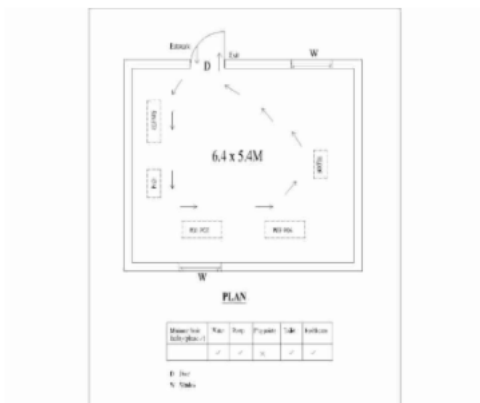

Google Map View

Polling Station Building Front View

Polling Station Front View

Cad View

Key MAP View

1	ULS0505859	பெயர் : குப்பம்மாள் மாரிச்சாமி கணவர் பெயர்: மாரிசாமி வீட்டு எண் : 0 வயது : 41 பாலினம் : பெண்	Photo is available	2	ULS0865352	பெயர் : செல்வபாண்டி ச தந்தையின் பெயர்: சன்னாசி - வீட்டு எண் : 0 வயது : 31 பாலினம் : ஆண்	Photo is available	3	ULS0754176	பெயர் : முனியம்மாள் - கணவர் பெயர்: லெட்சுமணன் - வீட்டு எண் : 1 வயது : 69 பாலினம் : பெண்	Photo is available
4	ULS0755777	பெயர் : சடையாண்டி - தந்தையின் பெயர்: குருநாதபிள்ளை - வீட்டு எண் : 1 வயது : 61 பாலினம் : ஆண்	Photo is available	5	ULS1294941	பெயர் : மெஹர்னிஸா - கணவர் பெயர்: சையது முகம்மது - வீட்டு எண் : 1 வயது : 55 பாலினம் : பெண்	Photo is available	6	ULS1294958	பெயர் : ஜக்கம்மாள் - கணவர் பெயர்: ஜெயராமன் - வீட்டு எண் : 1 வயது : 55 பாலினம் : பெண்	Photo is available
7	ULS1295302	பெயர் : பாப்பாத்தி - தந்தையின் பெயர்: பாண்டி - வீட்டு எண் : 1 வயது : 53 பாலினம் : பெண்	Photo is available	8	ULS0755785	பெயர் : ராமுத்தாய் - கணவர் பெயர்: சடையாண்டி - வீட்டு எண் : 1 வயது : 53 பாலினம் : பெண்	Photo is available	9	ULS0194845	பெயர் : லதா - கணவர் பெயர்: வேல்ச்சாமி - வீட்டு எண் : 1 வயது : 53 பாலினம் : பெண்	Photo is available
10	ULS0756056	பெயர் : ராஜா - தந்தையின் பெயர்: ராமசாமி - வீட்டு எண் : 1 வயது : 52 பாலினம் : ஆண்	Photo is available	11	ULS1081389	பெயர் : சோழையப்பன் - தந்தையின் பெயர்: காளியப்பன் - வீட்டு எண் : 1 வயது : 51 பாலினம் : ஆண்	Photo is available	12	ULS0754218	பெயர் : பாண்டிச்செல்வி - கணவர் பெயர்: கணேஷன் - வீட்டு எண் : 1 வயது : 47 பாலினம் : பெண்	Photo is available
13	ULS0756080	பெயர் : அப்துல் காதர் ஜெம்லானி - தந்தையின் பெயர்: அனீபா - வீட்டு எண் : 1 வயது : 47 பாலினம் : ஆண்	Photo is available	14	ULS1081439	பெயர் : முத்துக்குமார் - தந்தையின் பெயர்: நாகராஜ் - வீட்டு எண் : 1 வயது : 47 பாலினம் : ஆண்	Photo is available	15	ULS0194860	பெயர் : சந்திராதேவி - கணவர் பெயர்: முருகன் - வீட்டு எண் : 1 வயது : 46 பாலினம் : பெண்	Photo is available
16	ULS1081215	பெயர் : பவுந்தாய் - கணவர் பெயர்: சூடலிங்கம் - வீட்டு எண் : 1 வயது : 46 பாலினம் : பெண்	Photo is available	17	ULS1081082	பெயர் : சஞ்சய் காந்தி - தந்தையின் பெயர்: சுப்பிரமணியன் - வீட்டு எண் : 1 வயது : 45 பாலினம் : ஆண்	Photo is available	18	ULS1178607	பெயர் : ராக்கன் - தந்தையின் பெயர்: காளியப்பன் - வீட்டு எண் : 1 வயது : 44 பாலினம் : ஆண்	Photo is available
19	CRN2043396	பெயர் : மனோகரி - தந்தையின் பெயர்: உதயக்குமார் - வீட்டு எண் : 1 வயது : 44 பாலினம் : பெண்	Photo is available	20	ULS1081256	பெயர் : சூமதி - கணவர் பெயர்: பாலு - வீட்டு எண் : 1 வயது : 43 பாலினம் : பெண்	Photo is available	21	ULS1081264	பெயர் : போதுமணி - கணவர் பெயர்: முருகன் - வீட்டு எண் : 1 வயது : 43 பாலினம் : பெண்	Photo is available
22	ULS1081272	பெயர் : தனலட்சுமி - கணவர் பெயர்: முருகன் - வீட்டு எண் : 1 வயது : 42 பாலினம் : பெண்	Photo is available	23	ULS1081348	பெயர் : தவமணி - தந்தையின் பெயர்: ராஜீ - வீட்டு எண் : 1 வயது : 41 பாலினம் : ஆண்	Photo is available	24	ULS1081363	பெயர் : பரமசிவம் - தந்தையின் பெயர்: லட்சுமணன் - வீட்டு எண் : 1 வயது : 41 பாலினம் : ஆண்	Photo is available
25	ULS1081199	பெயர் : அமலா - கணவர் பெயர்: ராஜா - வீட்டு எண் : 1 வயது : 41 பாலினம் : பெண்	Photo is available	26	ULS1081223	பெயர் : காளியம்மாள் - கணவர் பெயர்: பரமசிவம் - வீட்டு எண் : 1 வயது : 39 பாலினம் : பெண்	Photo is available	27	ULS1081231	பெயர் : ராஜேஸ்வரி - கணவர் பெயர்: தவமணி - வீட்டு எண் : 1 வயது : 39 பாலினம் : பெண்	Photo is available
28	ULS1081397	பெயர் : ராஜகோபாலன் - தந்தையின் பெயர்: சுப்பையன் - வீட்டு எண் : 1 வயது : 39 பாலினம் : ஆண்	Photo is available	29	ULS0755769	பெயர் : முத்துக்குமார் - தந்தையின் பெயர்: சடையாண்டி - வீட்டு எண் : 1 வயது : 39 பாலினம் : ஆண்	Photo is available	30	ULS1081355	பெயர் : பரமசிவம் - தந்தையின் பெயர்: ராஜீ - வீட்டு எண் : 1 வயது : 38 பாலினம் : ஆண்	Photo is available