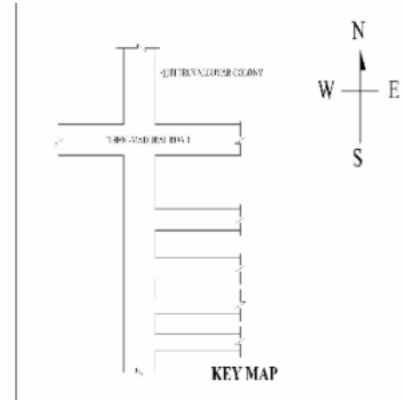

கையொப்பம்

Nazri Naksha

Google Map View

Polling Station Building Front View

Polling Station Front View

Cad View

Key MAP View

| | | |
|---|---|--|
| 1 பெயர் : மாரிச்சாமி - தந்தையின் பெயர்: பெரியமாரி - வீட்டு எண் : 0 வயது : 44 பாலினம் : ஆண் Photo is available CRN1549666 | 2 பெயர் : லட்சுமி - கணவர் பெயர்: மாரிச்சாமி - வீட்டு எண் : 0 வயது : 42 பாலினம் : பெண் Photo is available CRN1581339 | 3 பெயர் : மாயக்காள் - கணவர் பெயர்: பாலமுருகன் - வீட்டு எண் : 1 வயது : 78 பாலினம் : பெண் Photo is available ULS0873612 |
| 4 பெயர் : முருகன் - தந்தையின் பெயர்: கெண்டன் ஆசாரி - வீட்டு எண் : 1 வயது : 73 பாலினம் : ஆண் Photo is available ULS1005933 | 5 பெயர் : ராஜாத்தி - கணவர் பெயர்: முருகன் - வீட்டு எண் : 1 வயது : 71 பாலினம் : பெண் Photo is available ULS1005628 | 6 பெயர் : சரஸ்வதி - கணவர் பெயர்: ராஜேந்திரன் - வீட்டு எண் : 1 வயது : 61 பாலினம் : பெண் Photo is available ULS1088400 |
| 7 பெயர் : சீனியம்மாள் - கணவர் பெயர்: அழகர்சாமி - வீட்டு எண் : 1 வயது : 60 பாலினம் : பெண் Photo is available ULS1302967 | 8 பெயர் : அழகேசன் - தந்தையின் பெயர்: ராசுத்தேவர் - வீட்டு எண் : 1 வயது : 60 பாலினம் : ஆண் Photo is available ULS0873364 | 9 பெயர் : பேச்சியம்மாள் - கணவர் பெயர்: குபேந்திரன் - வீட்டு எண் : 1 வயது : 59 பாலினம் : பெண் Photo is available ULS1005032 |
| 10 பெயர் : முருகன் - தந்தையின் பெயர்: சுப்பன் - வீட்டு எண் : 1 வயது : 58 பாலினம் : ஆண் Photo is available ULS1004928 | 11 பெயர் : முருகன் - தந்தையின் பெயர்: எருச்சி - வீட்டு எண் : 1 வயது : 56 பாலினம் : ஆண் Photo is available ULS1004977 | 12 பெயர் : வேலவர் - தந்தையின் பெயர்: சுருளி - வீட்டு எண் : 1 வயது : 56 பாலினம் : ஆண் Photo is available ULS1005040 |
| 13 பெயர் : தங்கம் - தந்தையின் பெயர்: பேயத்தேவர் - வீட்டு எண் : 1 வயது : 54 பாலினம் : ஆண் Photo is available ULS1302793 | 14 பெயர் : ஜீவா - கணவர் பெயர்: முத்து - வீட்டு எண் : 1 வயது : 53 பாலினம் : பெண் Photo is available ULS1006006 | 15 பெயர் : அன்மையில் - கணவர் பெயர்: நல்லதம்பி - வீட்டு எண் : 1 வயது : 53 பாலினம் : பெண் Photo is available ULS1005370 |
| 16 பெயர் : வேலு - தந்தையின் பெயர்: பரமன் - வீட்டு எண் : 1 வயது : 52 பாலினம் : ஆண் Photo is available ULS1302942 | 17 பெயர் : மணிகண்டன் - தந்தையின் பெயர்: பரமசிவம் - வீட்டு எண் : 1 வயது : 52 பாலினம் : ஆண் Photo is available ULS1303007 | 18 பெயர் : ராணி - கணவர் பெயர்: வேலவர் - வீட்டு எண் : 1 வயது : 51 பாலினம் : பெண் Photo is available ULS1005073 |
| 19 பெயர் : நாகம்மாள் - கணவர் பெயர்: முருகன் - வீட்டு எண் : 1 வயது : 50 பாலினம் : பெண் Photo is available ULS1004951 | 20 பெயர் : பஞ்சராஜா - தந்தையின் பெயர்: அழகர் - வீட்டு எண் : 1 வயது : 50 பாலினம் : ஆண் Photo is available ULS1369404 | 21 பெயர் : ராஜ்குமார் - தந்தையின் பெயர்: ஜெயக்கொடி - வீட்டு எண் : 1 வயது : 50 பாலினம் : ஆண் Photo is available ULS1005560 |
| 22 பெயர் : தங்கவேல் - தந்தையின் பெயர்: சர்க்கரை - வீட்டு எண் : 1 வயது : 49 பாலினம் : ஆண் Photo is available ULS0873315 | 23 பெயர் : வேல்மணி - கணவர் பெயர்: தங்கவேல் - வீட்டு எண் : 1 வயது : 49 பாலினம் : பெண் Photo is available ULS0873539 | 24 பெயர் : முருகேஸ்வரி கணவர் பெயர்: வேலு - வீட்டு எண் : 1 வயது : 48 பாலினம் : பெண் Photo is available ULS1302959 |
| 25 பெயர் : அன்னலட்சுமி - கணவர் பெயர்: மணிகண்டன் - வீட்டு எண் : 1 வயது : 47 பாலினம் : பெண் Photo is available ULS1302975 | 26 பெயர் : செல்வம் - தந்தையின் பெயர்: பழனி - வீட்டு எண் : 1 வயது : 46 பாலினம் : ஆண் Photo is available ULS1005917 | 27 பெயர் : ராதிகா - கணவர் பெயர்: ராஜ்குமார் - வீட்டு எண் : 1 வயது : 46 பாலினம் : பெண் Photo is available ULS1005552 |
| 28 பெயர் : விஜயகுமார் - தந்தையின் பெயர்: பரமன் - வீட்டு எண் : 1 வயது : 45 பாலினம் : ஆண் Photo is available ULS1005891 | 29 பெயர் : பொன்றாமன் - தந்தையின் பெயர்: பொன்னன் - வீட்டு எண் : 1 வயது : 43 பாலினம் : ஆண் Photo is available ULS1005743 | 30 பெயர் : நாகராஜ் - தந்தையின் பெயர்: சுருளி - வீட்டு எண் : 1 வயது : 43 பாலினம் : ஆண் Photo is available ULS1005859 |