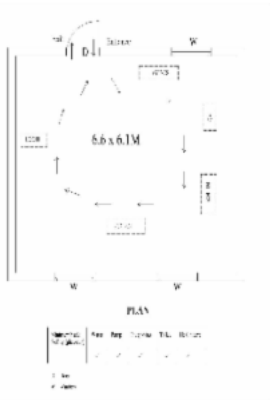

கையொப்பம்

Nazri Naksha

Google Map View

Polling Station Building Front View

Polling Station Front View

Cad View

Key MAP View

| | | |
|---|---|--|
| 1 பெயர் : மாரிச்சாமி - தந்தையின் பெயர்: பெரியமாரி - வீட்டு எண் : 0 வயது : 44 பாலினம் : ஆண் Photo is available CRN1549666 | 2 பெயர் : லட்சுமி - கணவர் பெயர்: மாரிச்சாமி - வீட்டு எண் : 0 வயது : 42 பாலினம் : பெண் Photo is available CRN1581339 | 3 பெயர் : மாயக்காள் - கணவர் பெயர்: பாலமுருகன் - வீட்டு எண் : 1 வயது : 78 பாலினம் : பெண் Photo is available ULS0873612 |
| 4 பெயர் : முருகன் - தந்தையின் பெயர்: கெண்டன் ஆசாரி - வீட்டு எண் : 1 வயது : 73 பாலினம் : ஆண் Photo is available ULS1005933 | 5 பெயர் : ராஜாத்தி - கணவர் பெயர்: முருகன் - வீட்டு எண் : 1 வயது : 71 பாலினம் : பெண் Photo is available ULS1005628 | 6 பெயர் : சரஸ்வதி - கணவர் பெயர்: ராஜேந்திரன் - வீட்டு எண் : 1 வயது : 61 பாலினம் : பெண் Photo is available ULS1088400 |
| 7 பெயர் : சீனியம்மாள் - கணவர் பெயர்: அழகர்சாமி - வீட்டு எண் : 1 வயது : 60 பாலினம் : பெண் Photo is available ULS1302967 | 8 பெயர் : அழகேசன் - தந்தையின் பெயர்: ராசுத்தேவர் - வீட்டு எண் : 1 வயது : 60 பாலினம் : ஆண் Photo is available ULS0873364 | 9 பெயர் : பேச்சியம்மாள் - கணவர் பெயர்: குபேந்திரன் - வீட்டு எண் : 1 வயது : 59 பாலினம் : பெண் Photo is available ULS1005032 |
| 10 பெயர் : முருகன் - தந்தையின் பெயர்: சுப்பன் - வீட்டு எண் : 1 வயது : 58 பாலினம் : ஆண் Photo is available ULS1004928 | 11 பெயர் : முருகன் - தந்தையின் பெயர்: எருச்சி - வீட்டு எண் : 1 வயது : 56 பாலினம் : ஆண் Photo is available ULS1004977 | 12 பெயர் : வேலவர் - தந்தையின் பெயர்: சுருளி - வீட்டு எண் : 1 வயது : 56 பாலினம் : ஆண் Photo is available ULS1005040 |
| 13 பெயர் : தங்கம் - தந்தையின் பெயர்: பேயத்தேவர் - வீட்டு எண் : 1 வயது : 54 பாலினம் : ஆண் Photo is available ULS1302793 | 14 பெயர் : ஜீவா - கணவர் பெயர்: முத்து - வீட்டு எண் : 1 வயது : 53 பாலினம் : பெண் Photo is available ULS1006006 | 15 பெயர் : அன்மையில் - கணவர் பெயர்: நல்லதம்பி - வீட்டு எண் : 1 வயது : 53 பாலினம் : பெண் Photo is available ULS1005370 |
| 16 பெயர் : வேலு - தந்தையின் பெயர்: பரமன் - வீட்டு எண் : 1 வயது : 52 பாலினம் : ஆண் Photo is available ULS1302942 | 17 பெயர் : மணிகண்டன் - தந்தையின் பெயர்: பரமசிவம் - வீட்டு எண் : 1 வயது : 52 பாலினம் : ஆண் Photo is available ULS1303007 | 18 பெயர் : ராணி - கணவர் பெயர்: வேலவர் - வீட்டு எண் : 1 வயது : 51 பாலினம் : பெண் Photo is available ULS1005073 |
| 19 பெயர் : நாகம்மாள் - கணவர் பெயர்: முருகன் - வீட்டு எண் : 1 வயது : 50 பாலினம் : பெண் Photo is available ULS1004951 | 20 பெயர் : பஞ்சராஜா - தந்தையின் பெயர்: அழகர் - வீட்டு எண் : 1 வயது : 50 பாலினம் : ஆண் Photo is available ULS1369404 | 21 பெயர் : ராஜ்குமார் - தந்தையின் பெயர்: ஜெயக்கொடி - வீட்டு எண் : 1 வயது : 50 பாலினம் : ஆண் Photo is available ULS1005560 |
| 22 பெயர் : தங்கவேல் - தந்தையின் பெயர்: சர்க்கரை - வீட்டு எண் : 1 வயது : 49 பாலினம் : ஆண் Photo is available ULS0873315 | 23 பெயர் : வேல்மணி - கணவர் பெயர்: தங்கவேல் - வீட்டு எண் : 1 வயது : 49 பாலினம் : பெண் Photo is available ULS0873539 | 24 பெயர் : முருகேஸ்வரி கணவர் பெயர்: வேலு - வீட்டு எண் : 1 வயது : 48 பாலினம் : பெண் Photo is available ULS1302959 |
| 25 பெயர் : அன்னலட்சுமி - கணவர் பெயர்: மணிகண்டன் - வீட்டு எண் : 1 வயது : 47 பாலினம் : பெண் Photo is available ULS1302975 | 26 பெயர் : செல்வம் - தந்தையின் பெயர்: பழனி - வீட்டு எண் : 1 வயது : 46 பாலினம் : ஆண் Photo is available ULS1005917 | 27 பெயர் : ராதிகா - கணவர் பெயர்: ராஜ்குமார் - வீட்டு எண் : 1 வயது : 46 பாலினம் : பெண் Photo is available ULS1005552 |
| 28 பெயர் : விஜயகுமார் - தந்தையின் பெயர்: பரமன் - வீட்டு எண் : 1 வயது : 45 பாலினம் : ஆண் Photo is available ULS1005891 | 29 பெயர் : பொன்றாமன் - தந்தையின் பெயர்: பொன்னன் - வீட்டு எண் : 1 வயது : 43 பாலினம் : ஆண் Photo is available ULS1005743 | 30 பெயர் : நாகராஜ் - தந்தையின் பெயர்: சுருளி - வீட்டு எண் : 1 வயது : 43 பாலினம் : ஆண் Photo is available ULS1005859 |