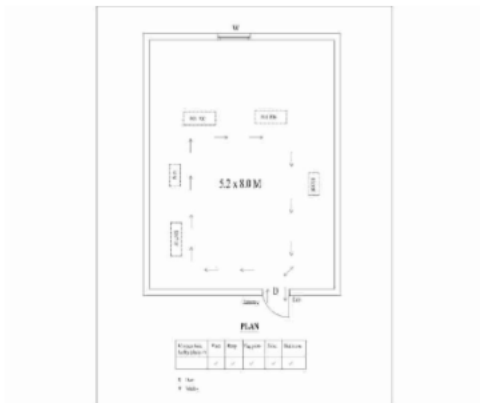

**Google Map View**

**Polling Station Building Front View**

**Polling Station Front View**

**Cad View**

**Key MAP View**

1	ULS0618215	பெயர் : பகவதி - கணவர் பெயர்: வீரபத்திரன் - வீட்டு எண் : 1 வயது : 61 பாலினம் : பெண்	Photo is available	2	ULS1092196	பெயர் : வைரமுத்து - தந்தையின் பெயர்: பழனிச்சாமி - வீட்டு எண் : 1 வயது : 45 பாலினம் : ஆண்	Photo is available	3	ULS0618660	பெயர் : அனீஷ் குமார் வீ வீரபத்திரன் தந்தையின் பெயர்: வீரபத்திரன் - வீட்டு எண் : 1 வயது : 36 பாலினம் : ஆண்	Photo is available
4	ULS1009455	பெயர் : சித்ரா தேவி - தந்தையின் பெயர்: செல்வமுருகன் - வீட்டு எண் : 1 வயது : 30 பாலினம் : பெண்	Photo is available	5	ULS2403707	பெயர் : ஜெய பாண்டி தந்தையின் பெயர்: ஜெய ரத்தினம் வீட்டு எண் : 1 வயது : 24 பாலினம் : ஆண்	Photo is available	6	CRN2096212	பெயர் : வனிதா - கணவர் பெயர்: விஜயன் - வீட்டு எண் : 2 வயது : 46 பாலினம் : பெண்	Photo is available
7	ULS1370782	பெயர் : முருகானந்தம் ஜெ தந்தையின் பெயர்: ஜெகதீசன் - வீட்டு எண் : 2 வயது : 44 பாலினம் : ஆண்	Photo is available	8	ULS1009364	பெயர் : கஜேந்திரன் - தந்தையின் பெயர்: நாராயணசாமி - வீட்டு எண் : 2 வயது : 41 பாலினம் : ஆண்	Photo is available	9	ULS1009372	பெயர் : கண்மணி - கணவர் பெயர்: கஜேந்திரன் - வீட்டு எண் : 2 வயது : 36 பாலினம் : பெண்	Photo is available
10	ULS0127191	பெயர் : அமுதா - கணவர் பெயர்: வாளவந்தான் - வீட்டு எண் : 2-3 வயது : 40 பாலினம் : பெண்	Photo is available	11	CRN3677101	பெயர் : ராமமூர்த்தி - தந்தையின் பெயர்: சோமசுந்தரம் - வீட்டு எண் : 3 வயது : 62 பாலினம் : ஆண்	Photo is available	12	ULS2133254	பெயர் : ராஜவேல் - தந்தையின் பெயர்: துரைராஜ் - வீட்டு எண் : 3 வயது : 57 பாலினம் : ஆண்	Photo is available
13	CRN3677093	பெயர் : சுமதி - கணவர் பெயர்: ராமமூர்த்தி - வீட்டு எண் : 3 வயது : 50 பாலினம் : பெண்	Photo is available	14	ULS2133262	பெயர் : சங்கீதா - கணவர் பெயர்: ராஜவேல் - வீட்டு எண் : 3 வயது : 49 பாலினம் : பெண்	Photo is available	15	ULS1511336	பெயர் : அஜய் துர்கேஷ் க தந்தையின் பெயர்: கண்ணன் வீட்டு எண் : 3/1 நரேந்திரா தேவ் தெரு வயது : 27 பாலினம் : ஆண்	Photo is available
16	ULS2357689	பெயர் : சூர்யலட்சுமி லோபாதேவி தந்தையின் பெயர்: ராமமூர்த்தி வீட்டு எண் : 3/5 வயது : 24 பாலினம் : பெண்	Photo is available	17	ULS0523977	பெயர் : ஜோதி மீனா - கணவர் பெயர்: குணசேகர் - வீட்டு எண் : 4 வயது : 57 பாலினம் : பெண்	Photo is available	18	CRN2093490	பெயர் : ராஜேஸ்வரி - கணவர் பெயர்: மீனாட்சிசுந்தரம் - வீட்டு எண் : 4 வயது : 55 பாலினம் : பெண்	Photo is available
19	ULS2133288	பெயர் : விஜயன் - தந்தையின் பெயர்: வீராச்சாமி - வீட்டு எண் : 4 வயது : 55 பாலினம் : ஆண்	Photo is available	20	ULS0409094	பெயர் : கண்ணன் - தந்தையின் பெயர்: சுருளிவேல் - வீட்டு எண் : 4 வயது : 54 பாலினம் : ஆண்	Photo is available	21	ULS0409102	பெயர் : மகாலட்சுமி - கணவர் பெயர்: கண்ணன் - வீட்டு எண் : 4 வயது : 51 பாலினம் : பெண்	Photo is available
22	ULS0523985	பெயர் : மணிகண்டன் - தந்தையின் பெயர்: இராமசாமி - வீட்டு எண் : 4 வயது : 51 பாலினம் : ஆண்	Photo is available	23	CRN1333624	பெயர் : கண்ணன் - தந்தையின் பெயர்: வீராச்சாமி - வீட்டு எண் : 4 வயது : 50 பாலினம் : ஆண்	Photo is available	24	CRN3418928	பெயர் : ரேணுகா - கணவர் பெயர்: சக்திவேல் - வீட்டு எண் : 4 வயது : 50 பாலினம் : பெண்	Photo is available
25	ULS1009240	பெயர் : கிருத்திகா - தந்தையின் பெயர்: சக்திவேல் - வீட்டு எண் : 4 வயது : 33 பாலினம் : பெண்	Photo is available	26	ULS0877894	பெயர் : ஆர்த்தி - தந்தையின் பெயர்: சக்திவேல் - வீட்டு எண் : 4 வயது : 32 பாலினம் : பெண்	Photo is available	27	ULS1511328	பெயர் : சங்கர் கணேஷ் ச தந்தையின் பெயர்: சக்திவேல் வீட்டு எண் : 4 வயது : 27 பாலினம் : ஆண்	Photo is available
28	ULS2357622	பெயர் : அருணேஸ்வர் தந்தையின் பெயர்: கண்ணன் வீட்டு எண் : 4 வயது : 23 பாலினம் : ஆண்	Photo is available	29	ULS2357747	பெயர் : ஆர்த்தி கணவர் பெயர்: பிரேம் ஆனந்த் வீட்டு எண் : 4பி/79 வயது : 24 பாலினம் : பெண்	Photo is available	30	CRN3677085	பெயர் : லதா - கணவர் பெயர்: வெங்கடேசன் - வீட்டு எண் : 5 வயது : 56 பாலினம் : பெண்	Photo is available