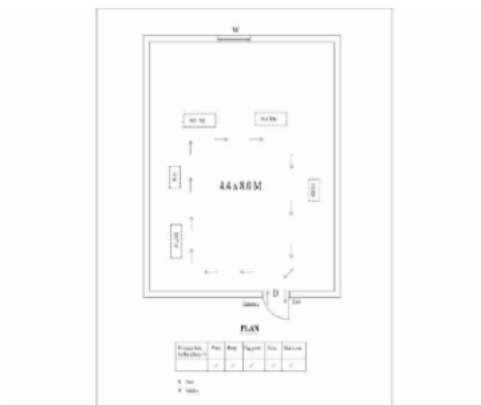

**Google Map View**

**Polling Station Building Front View**

**Polling Station Front View**

**Cad View**

**Key MAP View**

1	ULS2134427	பெயர் : மீனா - கணவர் பெயர்: மனோகரன் - வீட்டு எண் : 1 வயது : 56 பாலினம் : பெண்	Photo is available	2	ULS2358117	பெயர் : கார்த்திக்குமார் இதரர் பெயர்: சதா வீட்டு எண் : 1 வயது : 39 பாலினம் : ஆண்	Photo is available	3	ULS2358109	பெயர் : சதா தந்தையின் பெயர்: கார்த்திக்குமார் வீட்டு எண் : 1 வயது : 36 பாலினம் : பெண்	Photo is available
4	ULS2358315	பெயர் : புவனேஸ்வரி தந்தையின் பெயர்: முத்துபாண்டி வீட்டு எண் : 1 வயது : 33 பாலினம் : பெண்	Photo is available	5	ULS2358307	பெயர் : தரணி தந்தையின் பெயர்: முத்துபாண்டி வீட்டு எண் : 1 வயது : 27 பாலினம் : பெண்	Photo is available	6	ULS2540565	பெயர் : அ வானிபீ தந்தையின் பெயர்: ஆம்ஸ்ட்ராங் வீட்டு எண் : 1 வயது : 23 பாலினம் : பெண்	Photo is available
7	ULS2540524	பெயர் : மு பட்டாளம்மாள் கணவர் பெயர்: விஜய் வீட்டு எண் : 1 வயது : 22 பாலினம் : பெண்	Photo is available	8	ULS2630143	பெயர் : கார்த்திக் தந்தையின் பெயர்: சக்திவேல் சக்திவேல் வீட்டு எண் : 1 வயது : 19 பாலினம் : ஆண்	Photo is available	9	ULS2597797	பெயர் : முத்துசாமி தந்தையின் பெயர்: பழனிசாமி பழனிசாமி வீட்டு எண் : 1 /20 வயது : 50 பாலினம் : ஆண்	Photo is available
10	ULS2598449	பெயர் : ராஜேஷ் தாயின் பெயர்: உமாமஹேஷ்வரி அம்மா வீட்டு எண் : 1 ,/20 வயது : 20 பாலினம் : ஆண்	Photo is available	11	ULS2608222	பெயர் : பூஜா ஸ்ரி பூஜா ஷ்ரீ தந்தையின் பெயர்: பாலமுருகன் பாலமுருகன் வீட்டு எண் : 1ஏ வயது : 19 பாலினம் : பெண்	Photo is available	12	CRN1323328	பெயர் : நடராஜன் - தந்தையின் பெயர்: முத்துச்சாமி - வீட்டு எண் : 2 வயது : 71 பாலினம் : ஆண்	Photo is available
13	CRN3677911	பெயர் : முருகன் - தந்தையின் பெயர்: வேலுச்சாமி - வீட்டு எண் : 2 வயது : 60 பாலினம் : ஆண்	Photo is available	14	CRN3677937	பெயர் : சாவுதிரி - கணவர் பெயர்: முருகன் - வீட்டு எண் : 2 வயது : 55 பாலினம் : பெண்	Photo is available	15	ULS0127928	பெயர் : காட்டு ராஜா - தந்தையின் பெயர்: பெருமாள் - வீட்டு எண் : 2 வயது : 54 பாலினம் : ஆண்	Photo is available
16	ULS0127936	பெயர் : சித்ரா - கணவர் பெயர்: காட்டுராஜா - வீட்டு எண் : 2 வயது : 50 பாலினம் : பெண்	Photo is available	17	ULS0127902	பெயர் : ஈஸ்வரன் - தந்தையின் பெயர்: அம்மாவாசை - வீட்டு எண் : 2 வயது : 45 பாலினம் : ஆண்	Photo is available	18	ULS0781708	பெயர் : வாழ்வந்தான் - தந்தையின் பெயர்: பாண்டி - வீட்டு எண் : 2 வயது : 37 பாலினம் : ஆண்	Photo is available
19	ULS2374932	பெயர் : கற்பகம் தந்தையின் பெயர்: ராஜன் வீட்டு எண் : 2 வயது : 34 பாலினம் : பெண்	Photo is available	20	ULS1009729	பெயர் : ராஜேஸ் - தந்தையின் பெயர்: சுப்பையா - வீட்டு எண் : 2 வயது : 30 பாலினம் : ஆண்	Photo is available	21	ULS1458181	பெயர் : பூபாலன் சி தந்தையின் பெயர்: சிவக்குமார் வீட்டு எண் : 2 வயது : 27 பாலினம் : ஆண்	Photo is available
22	ULS0127910	பெயர் : நதியா - தந்தையின் பெயர்: அம்மாவாசை - வீட்டு எண் : 2A வயது : 39 பாலினம் : பெண்	Photo is available	23	CRN3419512	பெயர் : ராஜன் - தந்தையின் பெயர்: ஜெயராமன் - வீட்டு எண் : 3 வயது : 64 பாலினம் : ஆண்	Photo is available	24	CRN2101400	பெயர் : பரமேஸ்வரி - கணவர் பெயர்: ராஜன் - வீட்டு எண் : 3 வயது : 54 பாலினம் : பெண்	Photo is available
25	ULS2540433	பெயர் : ரா கோபிநாத் தந்தையின் பெயர்: ராமகிருஷ்ணன் வீட்டு எண் : 3 வயது : 39 பாலினம் : ஆண்	Photo is available	26	ULS1458165	பெயர் : மணிமாறன் தந்தையின் பெயர்: சீனிவாசன் வீட்டு எண் : 3 வயது : 27 பாலினம் : ஆண்	Photo is available	27	CRN1511468	பெயர் : கோ சுப்பையா தந்தையின் பெயர்: கோவிந்தராஜ் வீட்டு எண் : 4 வயது : 54 பாலினம் : ஆண்	Photo is available
28	CRN1511450	பெயர் : சு கிருஷ்ணவேணி கணவர் பெயர்: சுப்பையா வீட்டு எண் : 4 வயது : 51 பாலினம் : பெண்	Photo is available	29	ULS2598571	பெயர் : தங்கலட்சுமி கணவர் பெயர்: செல்வராஜ் செல்வராஜ் வீட்டு எண் : 4 வயது : 30 பாலினம் : பெண்	Photo is available	30	ULS2183598	பெயர் : சந்திரவேலா கணவர் பெயர்: ராஜ்குமார் வீட்டு எண் : 4-23 வயது : 24 பாலினம் : பெண்	Photo is available