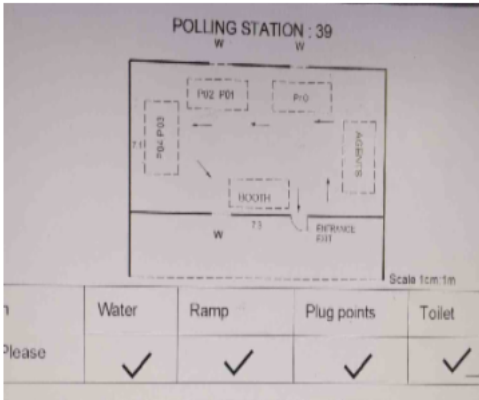

Google Map View

Polling Station Building Front View

Polling Station Front View

Cad View

Key MAP View

1 பெயர் : புவனேஸ்வரி தந்தையின் பெயர்: ஐயப்பன் வீட்டு எண் : 4-6-24 வயது : 24 பாலினம் : பெண்	ULS2291318 Photo is available	2 பெயர் : ஜீவா தந்தையின் பெயர்: பெரியபாண்டி வீட்டு எண் : 06 வயது : 26 பாலினம் : பெண்	ULS2392439 Photo is available	3 பெயர் : ரமேஷ் - தந்தையின் பெயர்: காமராஜ் - வீட்டு எண் : 8-13-2-210 வயது : 38 பாலினம் : ஆண்	ULS0905661 Photo is available
4 பெயர் : அபீநேஷ் தந்தையின் பெயர்: அழகர் வீட்டு எண் : 9-6-18.இ வயது : 23 பாலினம் : ஆண்	ULS2291292 Photo is available	5 பெயர் : கமலேஷ் - தந்தையின் பெயர்: சின்னசாமி - வீட்டு எண் : 10 வயது : 36 பாலினம் : ஆண்	ULS0801480 Photo is available	6 பெயர் : லட்சுமி - கணவர் பெயர்: மணி - வீட்டு எண் : 10-13-2 வயது : 56 பாலினம் : பெண்	ULS0245860 Photo is available
7 பெயர் : பாஸ்கரன் - தந்தையின் பெயர்: மணி - வீட்டு எண் : 10-13-2 வயது : 43 பாலினம் : ஆண்	ULS0245852 Photo is available	8 பெயர் : பெரியராமன் - தந்தையின் பெயர்: லட்சுமணன் - வீட்டு எண் : 12-1-3 வயது : 78 பாலினம் : ஆண்	ULS1640184 Photo is available	9 பெயர் : ராசுமான் - கணவர் பெயர்: பெரியராமன் - வீட்டு எண் : 12-1-3 வயது : 68 பாலினம் : பெண்	ULS1640192 Photo is available
10 பெயர் : பாப்பாத்தி - இதரர் பெயர்: சின்னராமன் - வீட்டு எண் : 12-1-3 வயது : 66 பாலினம் : பெண்	ULS1640200 Photo is available	11 பெயர் : பாலமுருகன் - தந்தையின் பெயர்: ராமசாமி - வீட்டு எண் : 12-1-3 வயது : 40 பாலினம் : ஆண்	JLB3962339 Photo is available	12 பெயர் : சிவக்குமார் - தந்தையின் பெயர்: ராமன் - வீட்டு எண் : 12-2-6 வயது : 55 பாலினம் : ஆண்	ULS1640218 Photo is available
13 பெயர் : முனியாண்டி - தந்தையின் பெயர்: தாத்தப்பன் - வீட்டு எண் : 13-2-1 வயது : 58 பாலினம் : ஆண்	ULS1640226 Photo is available	14 பெயர் : பாப்பாத்தி - கணவர் பெயர்: முனியாண்டி - வீட்டு எண் : 13-2-1 வயது : 54 பாலினம் : பெண்	ULS1640234 Photo is available	15 பெயர் : குருவன் - தந்தையின் பெயர்: தாத்தப்பன் - வீட்டு எண் : 13-2-1 வயது : 52 பாலினம் : ஆண்	ULS1640242 Photo is available
16 பெயர் : சின்னசாமி - தந்தையின் பெயர்: தொத்தன் - வீட்டு எண் : 13-2-3 வயது : 63 பாலினம் : ஆண்	ULS1640259 Photo is available	17 பெயர் : வெங்கடேஷ் - தந்தையின் பெயர்: முருகன் - வீட்டு எண் : 13-2-3 வயது : 31 பாலினம் : ஆண்	ULS1157023 Photo is available	18 பெயர் : லட்சுமி - கணவர் பெயர்: மணி - வீட்டு எண் : 13-2-4 வயது : 56 பாலினம் : பெண்	ULS1640267 Photo is available
19 பெயர் : ஈஸ்வரன் - தந்தையின் பெயர்: கோட்டை - வீட்டு எண் : 13-2-8 வயது : 49 பாலினம் : ஆண்	JLB3716628 Photo is available	20 பெயர் : காமாட்சி - கணவர் பெயர்: ஈஸ்வரன் - வீட்டு எண் : 13-2-8 வயது : 44 பாலினம் : பெண்	JLB2559599 Photo is available	21 பெயர் : ராமக்காள் - கணவர் பெயர்: மணி - வீட்டு எண் : 13-2-9 வயது : 61 பாலினம் : பெண்	ULS1640283 Photo is available
22 பெயர் : ராகவேந்திரன் - தந்தையின் பெயர்: மணி - வீட்டு எண் : 13-2-9A வயது : 37 பாலினம் : ஆண்	ULS0245845 Photo is available	23 பெயர் : சின்னப்பொண்ணு - கணவர் பெயர்: சின்னச்சாமி - வீட்டு எண் : 13-2-12 வயது : 57 பாலினம் : பெண்	ULS1640309 Photo is available	# 24 பெயர் : முத்துப்பாண்டி சி தந்தையின் பெயர்: சின்னச்சாமி - வீட்டு எண் : 13-2-12 வயது : 34 பாலினம் : ஆண்	ULS0245811 Photo is available
25 பெயர் : ராசாத்தி - கணவர் பெயர்: பத்திரன் - வீட்டு எண் : 13-2-13 வயது : 70 பாலினம் : பெண்	ULS1640317 Photo is available	26 பெயர் : ராசாத்தி - கணவர் பெயர்: பாண்டி - வீட்டு எண் : 13-2-15 வயது : 61 பாலினம் : பெண்	JLB3716644 Photo is available	27 பெயர் : மகேந்திரன் - தந்தையின் பெயர்: பாண்டி - வீட்டு எண் : 13-2-15 வயது : 44 பாலினம் : ஆண்	JLB3970969 Photo is available
28 பெயர் : சேகர் - தந்தையின் பெயர்: பாண்டி - வீட்டு எண் : 13-2-15 வயது : 43 பாலினம் : ஆண்	JLB2558195 Photo is available	29 பெயர் : பெருமான் - தந்தையின் பெயர்: வெள்ளையத்தேவர் - வீட்டு எண் : 13-2-18 வயது : 79 பாலினம் : ஆண்	ULS1640325 Photo is available	30 பெயர் : நாகம்மாள் - கணவர் பெயர்: பெருமான் - வீட்டு எண் : 13-2-18 வயது : 74 பாலினம் : பெண்	ULS1640333 Photo is available