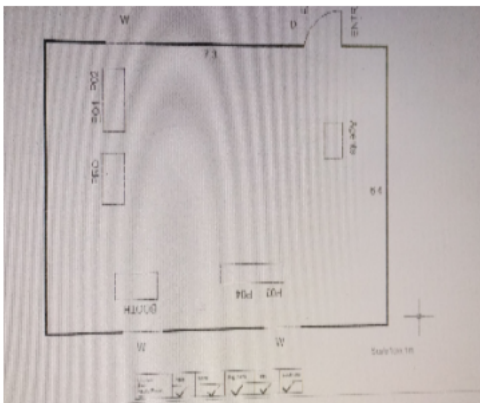

Google Map View

Polling Station Building Front View

Polling Station Front View

Cad View

Key MAP View

சட்டமன்றத் தொகுதியின் எண் மற்றும் பெயர் : 199-பெரியகுளம்
பிரிவு எண் மற்றும் பெயர் 1-கெங்குவார்பட்டி பிட் 1 (வ.கி), கெங்குவார்பட்டி (பே), வார்டு-4 கோம்பைத்தேவர் தெரு