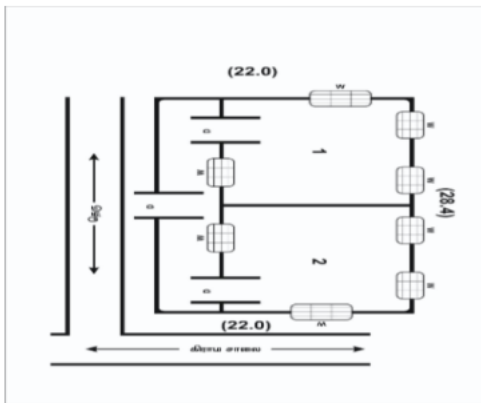

Google Map View

Polling Station Building Front View

Polling Station Front View

Cad View

Key MAP View

1 பெயர் : பெல்சி சி கணவர் பெயர்: சின்னச்சாமி பா வீட்டு எண் : 0 வயது : 34 பாலினம் : பெண் Photo is available	ULS2577351	2 பெயர் : ரவிகுமார் - தந்தையின் பெயர்: பால்சாமி - வீட்டு எண் : 1 வயது : 37 பாலினம் : ஆண் Photo is available	ULS0807776	3 பெயர் : சுந்தர்ராஜ் - தந்தையின் பெயர்: ஆதிமுலம் - வீட்டு எண் : 1 வயது : 33 பாலினம் : ஆண் Photo is available	ULS1315159
4 பெயர் : கவிதா - தந்தையின் பெயர்: சென்றாயன் - வீட்டு எண் : 1 வயது : 28 பாலினம் : பெண் Photo is available	ULS1315134	5 பெயர் : ராஜா தந்தையின் பெயர்: ராஜேந்தரன் வீட்டு எண் : 01 வயது : 28 பாலினம் : ஆண் Photo is available	ULS1519321	6 பெயர் : விக்னேஷ் - தந்தையின் பெயர்: விஜயன் - வீட்டு எண் : 1-4-3 வயது : 28 பாலினம் : ஆண் Photo is available	ULS1315019
7 பெயர் : விக்னேஷ் தந்தையின் பெயர்: விஜயராமன் வீட்டு எண் : 2 வயது : 21 பாலினம் : ஆண் Photo is available	ULS2623478	8 பெயர் : செல்வகனி - தந்தையின் பெயர்: நாகராஜ் பிள்ளை - வீட்டு எண் : 3 வயது : 42 பாலினம் : ஆண் Photo is available	ULS1093376	9 பெயர் : அன்னகாமு - கணவர் பெயர்: செல்வகனி - வீட்டு எண் : 3 வயது : 32 பாலினம் : பெண் Photo is available	ULS1093368
10 பெயர் : செல்வி - கணவர் பெயர்: சற்குணம் - வீட்டு எண் : 3-1 வயது : 36 பாலினம் : பெண் Photo is available	ULS0573022	11 பெயர் : சின்னமுத்து - தந்தையின் பெயர்: சின்னபுள்ளி - வீட்டு எண் : 7 வயது : 35 பாலினம் : ஆண் Photo is available	ULS1186576	12 பெயர் : பிச்சையம்மாள் - கணவர் பெயர்: பழனிமுத்து - வீட்டு எண் : 10 வயது : 40 பாலினம் : பெண் Photo is available	ULS0807842
13 பெயர் : சென்னக்கிருஷ்ணன் - தந்தையின் பெயர்: ஸ்ரீ ரெங்கன் - வீட்டு எண் : 10-5-14 வயது : 47 பாலினம் : ஆண் Photo is available	ULS1380351	14 பெயர் : தினேஷ் தந்தையின் பெயர்: விஜயன் வீட்டு எண் : 11 வயது : 26 பாலினம் : ஆண் Photo is available	ULS1473594	15 பெயர் : வைரமணி - தந்தையின் பெயர்: சென்னன் - வீட்டு எண் : 11-1-35 வயது : 36 பாலினம் : பெண் Photo is available	ULS0255455
16 பெயர் : விஜயசேகர் - தந்தையின் பெயர்: பொன்ராஜ் - வீட்டு எண் : 11-4-14 வயது : 32 பாலினம் : ஆண் Photo is available	ULS0807768	17 பெயர் : சீனிவாசன் தந்தையின் பெயர்: பொன்ராஜ் வீட்டு எண் : 11-4-14 வயது : 26 பாலினம் : ஆண் Photo is available	ULS1443860	18 பெயர் : சிவா - தந்தையின் பெயர்: முத்துச்சாமி - வீட்டு எண் : 11-7-3 வயது : 34 பாலினம் : ஆண் Photo is available	ULS1315217
19 பெயர் : முத்துபாண்டி - தந்தையின் பெயர்: மாணிக்கம் - வீட்டு எண் : 11-7-16 வயது : 33 பாலினம் : ஆண் Photo is available	ULS0573113	20 பெயர் : ராஜகுமாரி கணவர் பெயர்: ராஜேந்திரன் வீட்டு எண் : 11-7-25 வயது : 27 பாலினம் : பெண் Photo is available	ULS1443845	21 பெயர் : சிவக்குமார் - தந்தையின் பெயர்: சின்னச்சாமி - வீட்டு எண் : 11-7-29 வயது : 33 பாலினம் : ஆண் Photo is available	ULS1315126
22 பெயர் : ரவி - தந்தையின் பெயர்: மணிகண்டன் - வீட்டு எண் : 11-7-32 வயது : 37 பாலினம் : ஆண் Photo is available	ULS0883819	23 பெயர் : சாரதா - கணவர் பெயர்: சக்திவேல் - வீட்டு எண் : 11-7-38 வயது : 59 பாலினம் : பெண் Photo is available	ULS0572941	24 பெயர் : ஈஸ்வரன் - தந்தையின் பெயர்: சக்திவேல் - வீட்டு எண் : 11-7-38 வயது : 44 பாலினம் : ஆண் Photo is available	ULS0883827
25 பெயர் : தெய்வாளை - கணவர் பெயர்: காளிமுத்து - வீட்டு எண் : 11-7C வயது : 35 பாலினம் : பெண் Photo is available	ULS0890483	26 பெயர் : பாண்டியன் - தந்தையின் பெயர்: சின்ன காளை - வீட்டு எண் : 13 வயது : 52 பாலினம் : ஆண் Photo is available	ULS1308634	27 பெயர் : மீனாட்சியம்மாள் - கணவர் பெயர்: நடராஜ் - வீட்டு எண் : 13-1-28 வயது : 60 பாலினம் : பெண் Photo is available	JLB1280395
28 பெயர் : சுரேஷ் - தந்தையின் பெயர்: நடராஜன் - வீட்டு எண் : 13-1-28 வயது : 35 பாலினம் : ஆண் Photo is available	ULS0573121	29 பெயர் : ராமலட்சுமி - கணவர் பெயர்: தெய்வேந்திரன் - வீட்டு எண் : 13-2-6 வயது : 50 பாலினம் : பெண் Photo is available	ULS1354158	30 பெயர் : ரேகா கணவர் பெயர்: விக்னேஷ் குமார் வீட்டு எண் : 13-3-3 வயது : 27 பாலினம் : பெண் Photo is available	ULS2430940