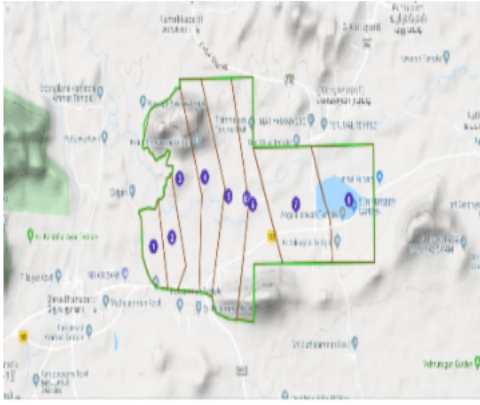

3. வாக்குச் சாவடியின் விவரங்கள்

வாக்குச் சாவடியின் எண் மற்றும் பெயர் : 65 - ஊராட்சி ஒன்றிய ஆரம்பப்பள்ளி, புதுக் கட்டிடம் கிழக்குபகுதி ஸ்ரீராம்நகர் கெங்குவார்பட்டி வாக்குச் சாவடியின் முகவரி : ஊராட்சி ஒன்றிய ஆரம்பப்பள்ளி, புதுக் கட்டிடம் கிழக்குபகுதி ஸ்ரீராம்நகர் கெங்குவார்பட்டி	வாக்குச் சாவடியின் வகைப்பாடு (ஆண்/பெண்/பொது)	பொது
	துணை வாக்குச் சாவடிகளின் எண்ணிக்கை :	0

4. வாக்காளர்களின் எண்ணிக்கை

தொடங்கும் வரிசை எண்	முடியும் வரிசை எண்.	நிகர வாக்காளர்களின் எண்ணிக்கை			
		ஆண்	பெண்	மூன்றாம் பாலினம்	மொத்தம்
1	498	243	253	1	497

கையொப்பம்

Nazri Naksha

Google Map View

Polling Station Building Front View