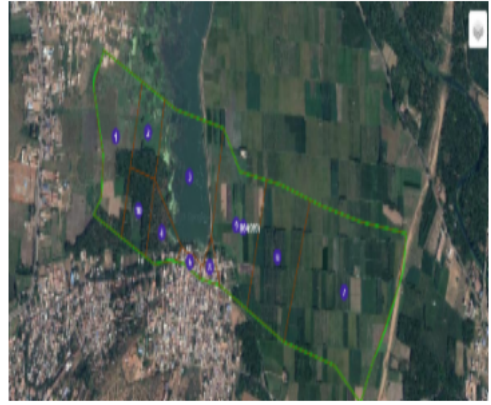

4. வாக்காளர்களின் எண்ணிக்கை

தொடங்கும் வரிசை எண்	முடியும் வரிசை எண்.	நிகர வாக்காளர்களின் எண்ணிக்கை			
		ஆண்	பெண்	மூன்றாம் பாலினம்	மொத்தம்
1	639	313	325	0	638

கையொப்பம்

Nazri Naksha

Google Map View

Polling Station Building Front View