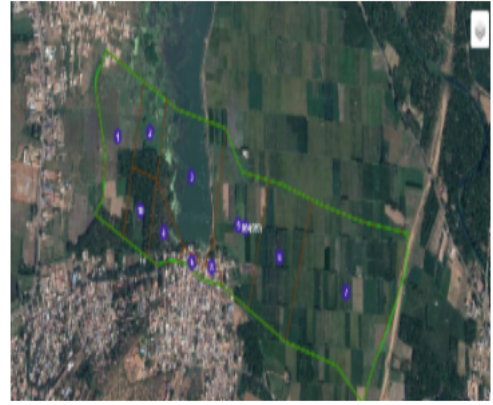

Google Map View