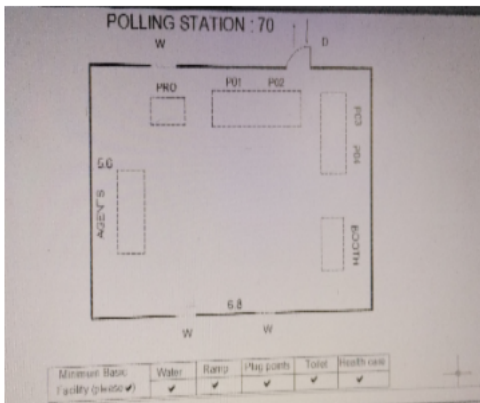

**Google Map View**

**Polling Station Building Front View**

Elevation - PS - 64

**Polling Station Front View**

Elevation - PS - 64

**Cad View**

**Key MAP View**

சட்டமன்றத் தொகுதியின் எண் மற்றும் பெயர் : 199-பெரியகுளம்  
பிரிவு எண் மற்றும் பெயர் 1-தாமரைக்குளம் பிட் 1 (வ.கி) தாமரைக்குளம் (பே), வார்டு-15 அக்பர் தெரு