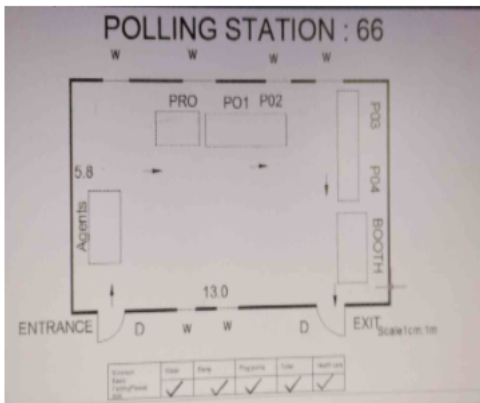

Google Map View

Polling Station Building Front View

Polling Station Front View

Cad View

Key MAP View

1	ULS2281541	பெயர் : தனம் கணவர் பெயர்: காமாச்சி வீட்டு எண் : 01 வயது : 75 பாலினம் : பெண்	Photo is available	2	ULS0656199	பெயர் : அம்சராஜா - தந்தையின் பெயர்: தாதன் - வீட்டு எண் : 1 வயது : 73 பாலினம் : ஆண்	Photo is available	3	ULS0656728	பெயர் : சமதி - கணவர் பெயர்: நாகராஜ் - வீட்டு எண் : 1 வயது : 50 பாலினம் : பெண்	Photo is available
4	ULS2408722	பெயர் : சாமிவேல் தந்தையின் பெயர்: கருணா மூர்த்தி வீட்டு எண் : 1 வயது : 45 பாலினம் : ஆண்	Photo is available	5	ULS2408730	பெயர் : காமாட்சி கணவர் பெயர்: சாமிவேல் வீட்டு எண் : 1 வயது : 43 பாலினம் : பெண்	Photo is available	6	ULS1032101	பெயர் : லட்சுமணன் - தந்தையின் பெயர்: கருப்பையா - வீட்டு எண் : 1 வயது : 42 பாலினம் : ஆண்	Photo is available
7	ULS2408714	பெயர் : கைலாஸலமல கணவர் பெயர்: பாலா முருகன் வீட்டு எண் : 1 வயது : 42 பாலினம் : பெண்	Photo is available	8	ULS1032119	பெயர் : சசிக்குமார் - தந்தையின் பெயர்: கோவிந்தன் - வீட்டு எண் : 1 வயது : 39 பாலினம் : ஆண்	Photo is available	9	ULS0261677	பெயர் : கற்பகம் - கணவர் பெயர்: கோபி - வீட்டு எண் : 1 வயது : 39 பாலினம் : பெண்	Photo is available
10	ULS2408706	பெயர் : இலக்கியா கணவர் பெயர்: சசிக்குமார் வீட்டு எண் : 1 வயது : 36 பாலினம் : பெண்	Photo is available	11	ULS2395358	பெயர் : அம்சவேணி கணவர் பெயர்: பால்ராஜ் வீட்டு எண் : 1 வயது : 26 பாலினம் : பெண்	Photo is available	12	ULS2395234	பெயர் : விக்னேஷ் தந்தையின் பெயர்: பழனிச்சாமி வீட்டு எண் : 1 வயது : 23 பாலினம் : ஆண்	Photo is available
13	ULS2643815	பெயர் : குணவதி கணவர் பெயர்: பிரசாத் வீட்டு எண் : 01 வயது : 19 பாலினம் : பெண்	Photo is available	14	ULS0921676	பெயர் : சசிக்குமார் - தந்தையின் பெயர்: அம்சராஜா - வீட்டு எண் : 1-1-1 வயது : 39 பாலினம் : ஆண்	Photo is available	15	ULS0921684	பெயர் : ராமலெட்சுமி - தந்தையின் பெயர்: கார்மேகம் - வீட்டு எண் : 1-1-1 வயது : 30 பாலினம் : பெண்	Photo is available
16	ULS0025288	பெயர் : அமுதா கா கணவர் பெயர்: காமராஜ் - வீட்டு எண் : 1-1-1-6 வயது : 44 பாலினம் : பெண்	Photo is available	17	ULS1726496	பெயர் : ஆதிமூலம் - தந்தையின் பெயர்: மூக்கன் - வீட்டு எண் : 1-1-3 வயது : 76 பாலினம் : ஆண்	Photo is available	18	ULS1726504	பெயர் : நல்லையன் - தந்தையின் பெயர்: ஆதனன் - வீட்டு எண் : 1-1-3 வயது : 71 பாலினம் : ஆண்	Photo is available
19	ULS1726512	பெயர் : முத்துலட்சுமி - கணவர் பெயர்: நல்லையன் - வீட்டு எண் : 1-1-3 வயது : 56 பாலினம் : பெண்	Photo is available	20	JLB2680197	பெயர் : ஈஸ்வரன் - தந்தையின் பெயர்: நல்லையன் - வீட்டு எண் : 1-1-3 வயது : 43 பாலினம் : ஆண்	Photo is available	21	ULS1032333	பெயர் : குமரேசன் - தந்தையின் பெயர்: நல்லையன் - வீட்டு எண் : 1-1-3-5 வயது : 35 பாலினம் : ஆண்	Photo is available
22	ULS0921114	பெயர் : சூதாகர் - தந்தையின் பெயர்: பெரியநல்லையன் வீட்டு எண் : 1-1-3-5 வயது : 30 பாலினம் : ஆண்	Photo is available	23	ULS0921494	பெயர் : சின்னவர் - தந்தையின் பெயர்: ஆதிமூலம் - வீட்டு எண் : 1-1-5e வயது : 51 பாலினம் : ஆண்	Photo is available	24	ULS0921072	பெயர் : ஈஸ்வரன் - தந்தையின் பெயர்: சின்னவர் - வீட்டு எண் : 1-1-5E வயது : 33 பாலினம் : ஆண்	Photo is available
25	ULS0921353	பெயர் : ராதாகிருஷ்ணன் - தந்தையின் பெயர்: சின்னவர் - வீட்டு எண் : 1-1-5E வயது : 31 பாலினம் : ஆண்	Photo is available	26	ULS1383959	பெயர் : சதீஸ் - தந்தையின் பெயர்: சின்னவர் - வீட்டு எண் : 1-1-5E வயது : 27 பாலினம் : ஆண்	Photo is available	27	ULS1726520	பெயர் : மாரியம்மாள் - கணவர் பெயர்: சின்னசாமி - வீட்டு எண் : 1-1-5E1 வயது : 51 பாலினம் : பெண்	Photo is available
28	ULS1355759	பெயர் : மூர்த்தி - தந்தையின் பெயர்: சின்னவர் - வீட்டு எண் : 1-1-5E-1 வயது : 30 பாலினம் : ஆண்	Photo is available	29	JLB2679439	பெயர் : அம்சராஜன் - தந்தையின் பெயர்: அழகர்சாமி - வீட்டு எண் : 1-1-6 வயது : 42 பாலினம் : ஆண்	Photo is available	30	ULS0921361	பெயர் : அய்யம்மாள் - கணவர் பெயர்: காமராஜ் - வீட்டு எண் : 1-1-6-8 வயது : 56 பாலினம் : பெண்	Photo is available