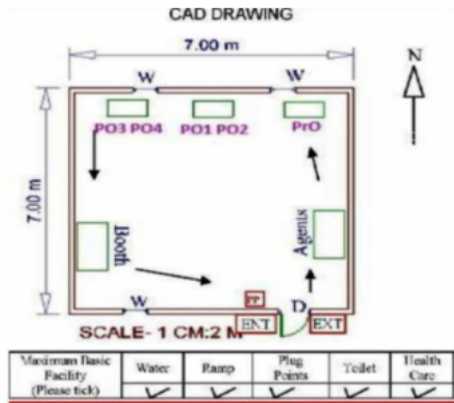

Google Map View

Polling Station Building Front View

Polling Station Front View

Cad View

Key MAP View

சட்டமன்றத் தொகுதியின் எண் மற்றும் பெயர் : 2-பொன்னேரி
பிரிவு எண் மற்றும் பெயர் 1-பொன்னேரி (ந), பஜனை கோயில் தெரு(வார்டு-5)