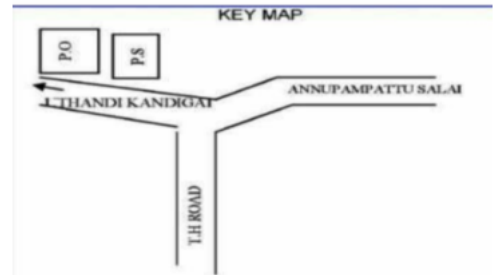

Cad View

Key MAP View