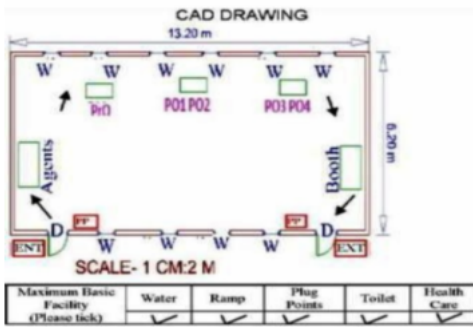

கையொப்பம்

Nazri Naksha

Google Map View

Polling Station Building Front View

Polling Station Front View

Cad View

Key MAP View

சட்டமன்றத் தொகுதியின் எண் மற்றும் பெயர் : 2-பொன்னேரி  
பிரிவு எண் மற்றும் பெயர் 1-அனுப்பப்பட்டு (ஊ), முதலியார் தெரு (வார்டு-2)