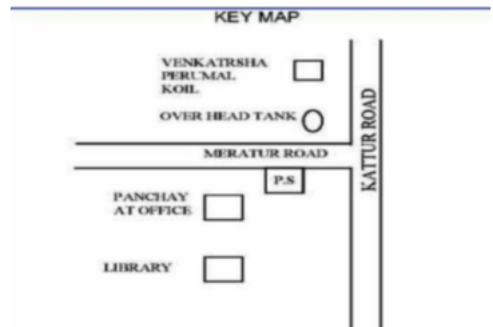

கையொப்பம்

Nazri Naksha

Google Map View

Polling Station Building Front View

Polling Station Front View

Cad View

Key MAP View

சட்டமன்றத் தொகுதியின் எண் மற்றும் பெயர் : 2-பொன்னேரி  
பிரிவு எண் மற்றும் பெயர் 1-அனுப்பப்பட்டு (ஊ), முதலியார் தெரு (வார்டு-2)