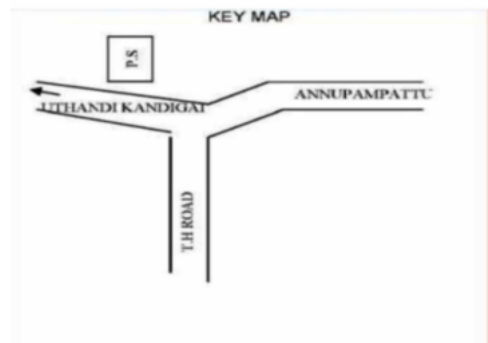

Key MAP View