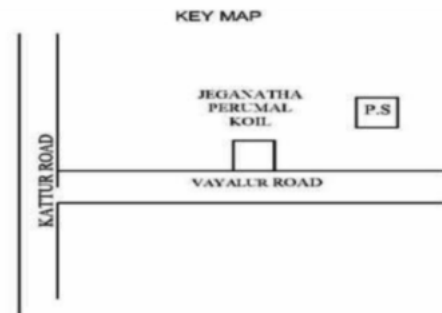

Key MAP View