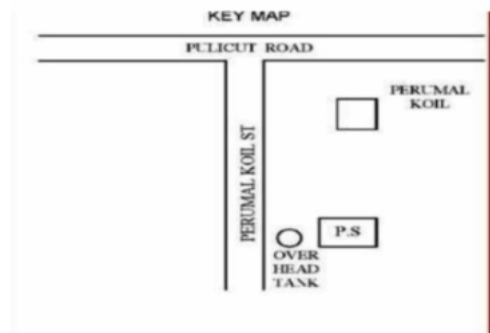

Key MAP View