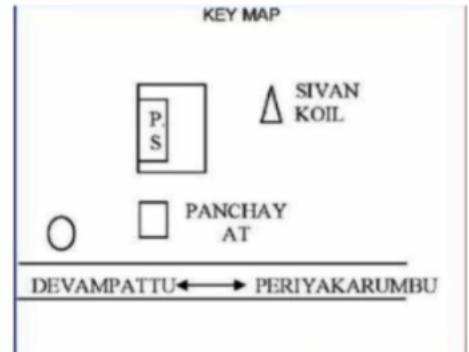

Key MAP View