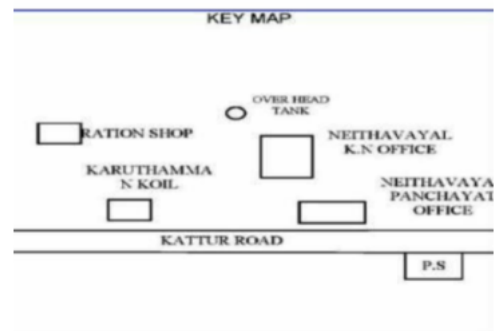

கையொப்பம்

Nazri Naksha

Google Map View

Polling Station Building Front View

Polling Station Front View

Cad View

Key MAP View

|   |            |   |            |  |            |
|---|------------|---|------------|--|------------|
| 1<br>பெயர் : விஜயா -<br>கணவர் பெயர்: காசிமணி -<br>வீட்டு எண் : 1<br>வயது : 60 பாலினம் : பெண்<br>Photo is available            | HWT5315700 | 2<br>பெயர் : கந்தம்மாள் -<br>கணவர் பெயர்: பூபதி மார்த்தாண்ட<br>சங்கர் -<br>வீட்டு எண் : 1<br>வயது : 53 பாலினம் : பெண்<br>Photo is available | YSS0538488 | 3<br>பெயர் : வியாத்சேன் -<br>தந்தையின் பெயர்: சான்பாசா -<br>வீட்டு எண் : 1<br>வயது : 52 பாலினம் : ஆண்<br>Photo is available      | YSS1927821 |
| 4<br>பெயர் : முனுசாமி -<br>தந்தையின் பெயர்: பொன்னுசாமி -<br>வீட்டு எண் : 1<br>வயது : 48 பாலினம் : ஆண்<br>Photo is available   | YSS1127497 | 5<br>பெயர் : ஜஸ்டின் ஜெகதீஸ் -<br>தந்தையின் பெயர்: சிலுவை<br>அந்தோணி -<br>வீட்டு எண் : 1<br>வயது : 47 பாலினம் : ஆண்<br>Photo is available   | YSS0538405 | 6<br>பெயர் : திருமலை -<br>தந்தையின் பெயர்: லோகன் -<br>வீட்டு எண் : 1<br>வயது : 45 பாலினம் : ஆண்<br>Photo is available            | YSS0538538 |
| 7<br>பெயர் : பூந்தேவி -<br>கணவர் பெயர்: யோகேஸ்வரன் -<br>வீட்டு எண் : 1<br>வயது : 42 பாலினம் : பெண்<br>Photo is available      | YSS0747543 | 8<br>பெயர் : சூதர்சன் -<br>தந்தையின் பெயர்: காசி -<br>வீட்டு எண் : 1<br>வயது : 41 பாலினம் : ஆண்<br>Photo is available                       | YSS1197953 | 9<br>பெயர் : மோகன் -<br>தந்தையின் பெயர்: காசிமணி -<br>வீட்டு எண் : 1<br>வயது : 39 பாலினம் : ஆண்<br>Photo is available            | HWT5539507 |
| 10<br>பெயர் : மாலா -<br>கணவர் பெயர்: ஜெயக்குமார் -<br>வீட்டு எண் : 1<br>வயது : 36 பாலினம் : பெண்<br>Photo is available        | YSS1197920 | 11<br>பெயர் : கோபி -<br>தந்தையின் பெயர்: காசிமணி -<br>வீட்டு எண் : 1<br>வயது : 36 பாலினம் : ஆண்<br>Photo is available                       | YSS0559252 | 12<br>பெயர் : விஜி -<br>கணவர் பெயர்: ராஜ்குமார் -<br>வீட்டு எண் : 1<br>வயது : 36 பாலினம் : பெண்<br>Photo is available            | YSS1197938 |
| 13<br>பெயர் : கமலகண்ணன் -<br>தந்தையின் பெயர்: விநாயகம் -<br>வீட்டு எண் : 1<br>வயது : 35 பாலினம் : ஆண்<br>Photo is available   | YSS0559187 | 14<br>பெயர் : அண்ணாதுரை -<br>தந்தையின் பெயர்: சீனிவாசன் -<br>வீட்டு எண் : 1<br>வயது : 35 பாலினம் : ஆண்<br>Photo is available                | YSS0538686 | 15<br>பெயர் : கார்த்திக் -<br>தந்தையின் பெயர்: கோவிந்தராஜ் -<br>வீட்டு எண் : 1<br>வயது : 35 பாலினம் : ஆண்<br>Photo is available  | YSS0538645 |
| 16<br>பெயர் : சேது -<br>தந்தையின் பெயர்: சாமிவேல் -<br>வீட்டு எண் : 1<br>வயது : 35 பாலினம் : ஆண்<br>Photo is available        | YSS0559211 | 17<br>பெயர் : இராஜேஷ் -<br>தந்தையின் பெயர்: முத்தையன் -<br>வீட்டு எண் : 1<br>வயது : 34 பாலினம் : ஆண்<br>Photo is available                  | YSS0538637 | 18<br>பெயர் : ஜானகி -<br>கணவர் பெயர்: நித்தியானந்தம் -<br>வீட்டு எண் : 1<br>வயது : 33 பாலினம் : பெண்<br>Photo is available       | YSS1198068 |
| 19<br>பெயர் : இளவரசன் -<br>தந்தையின் பெயர்: குமார் -<br>வீட்டு எண் : 1<br>வயது : 32 பாலினம் : ஆண்<br>Photo is available       | YSS0879171 | 20<br>பெயர் : இம்ரான்<br>தந்தையின் பெயர்: வியாகத்<br>ஹுசைன்<br>வீட்டு எண் : 1<br>வயது : 19 பாலினம் : ஆண்<br>Photo is available              | YSS2722478 | 21<br>பெயர் : கபாலி -<br>தந்தையின் பெயர்: புருஷோத்தமன் -<br>வீட்டு எண் : 2<br>வயது : 75 பாலினம் : ஆண்<br>Photo is available      | HWT3183803 |
| 22<br>பெயர் : யஸ்வந்த் -<br>தந்தையின் பெயர்: வெங்கடராவ் -<br>வீட்டு எண் : 2<br>வயது : 60 பாலினம் : ஆண்<br>Photo is available  | HWT3182060 | 23<br>பெயர் : மகிமைதாஸ் ச<br>தந்தையின் பெயர்: சவுரிமுத்து -<br>வீட்டு எண் : 2<br>வயது : 52 பாலினம் : ஆண்<br>Photo is available              | YSS0538512 | 24<br>பெயர் : மகேஸ்வரி -<br>கணவர் பெயர்: யஸ்வந்த் -<br>வீட்டு எண் : 2<br>வயது : 51 பாலினம் : பெண்<br>Photo is available          | HWT3182342 |
| 25<br>பெயர் : ஏக்நாத் -<br>தந்தையின் பெயர்: கபாலி -<br>வீட்டு எண் : 2<br>வயது : 48 பாலினம் : ஆண்<br>Photo is available        | HWT3182334 | 26<br>பெயர் : சரளா -<br>கணவர் பெயர்: மகிமைதாஸ் -<br>வீட்டு எண் : 2<br>வயது : 43 பாலினம் : பெண்<br>Photo is available                        | YSS0538520 | 27<br>பெயர் : கார்த்திகா சீ<br>தந்தையின் பெயர்: சீனிவாசன்<br>வீட்டு எண் : 2-32<br>வயது : 28 பாலினம் : பெண்<br>Photo is available | YSS1489855 |
| 28<br>பெயர் : அன்னபூரணி -<br>தந்தையின் பெயர்: முத்தையன் -<br>வீட்டு எண் : 3<br>வயது : 30 பாலினம் : பெண்<br>Photo is available | YSS1413715 | 29<br>பெயர் : தேவி -<br>கணவர் பெயர்: பிரசாத் -<br>வீட்டு எண் : 4<br>வயது : 56 பாலினம் : பெண்<br>Photo is available                          | YSS0966499 | 30<br>பெயர் : ஜெயலாணி பாஷா<br>தந்தையின் பெயர்: பாஷா<br>வீட்டு எண் : 4<br>வயது : 50 பாலினம் : ஆண்<br>Photo is available           | YSS2362796 |