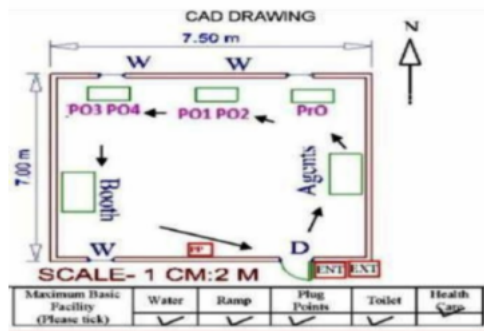

கையொப்பம்

Nazri Naksha

Google Map View

Polling Station Building Front View

Polling Station Front View

Cad View

Key MAP View

|   |            |   |            |  |            |
|---|------------|---|------------|--|------------|
| 1<br>பெயர் : விஜயா -<br>கணவர் பெயர்: காசிமணி -<br>வீட்டு எண் : 1<br>வயது : 60 பாலினம் : பெண்<br>Photo is available            | HWT5315700 | 2<br>பெயர் : கந்தம்மாள் -<br>கணவர் பெயர்: பூபதி மார்த்தாண்ட<br>சங்கர் -<br>வீட்டு எண் : 1<br>வயது : 53 பாலினம் : பெண்<br>Photo is available | YSS0538488 | 3<br>பெயர் : வியாத்சேன் -<br>தந்தையின் பெயர்: சான்பாசா -<br>வீட்டு எண் : 1<br>வயது : 52 பாலினம் : ஆண்<br>Photo is available      | YSS1927821 |
| 4<br>பெயர் : முனுசாமி -<br>தந்தையின் பெயர்: பொன்னுசாமி -<br>வீட்டு எண் : 1<br>வயது : 48 பாலினம் : ஆண்<br>Photo is available   | YSS1127497 | 5<br>பெயர் : ஜஸ்டின் ஜெகதீஸ் -<br>தந்தையின் பெயர்: சிலுவை<br>அந்தோணி -<br>வீட்டு எண் : 1<br>வயது : 47 பாலினம் : ஆண்<br>Photo is available   | YSS0538405 | 6<br>பெயர் : திருமலை -<br>தந்தையின் பெயர்: லோகன் -<br>வீட்டு எண் : 1<br>வயது : 45 பாலினம் : ஆண்<br>Photo is available            | YSS0538538 |
| 7<br>பெயர் : பூந்தேவி -<br>கணவர் பெயர்: யோகேஸ்வரன் -<br>வீட்டு எண் : 1<br>வயது : 42 பாலினம் : பெண்<br>Photo is available      | YSS0747543 | 8<br>பெயர் : சூதர்சன் -<br>தந்தையின் பெயர்: காசி -<br>வீட்டு எண் : 1<br>வயது : 41 பாலினம் : ஆண்<br>Photo is available                       | YSS1197953 | 9<br>பெயர் : மோகன் -<br>தந்தையின் பெயர்: காசிமணி -<br>வீட்டு எண் : 1<br>வயது : 39 பாலினம் : ஆண்<br>Photo is available            | HWT5539507 |
| 10<br>பெயர் : மாலா -<br>கணவர் பெயர்: ஜெயக்குமார் -<br>வீட்டு எண் : 1<br>வயது : 36 பாலினம் : பெண்<br>Photo is available        | YSS1197920 | 11<br>பெயர் : கோபி -<br>தந்தையின் பெயர்: காசிமணி -<br>வீட்டு எண் : 1<br>வயது : 36 பாலினம் : ஆண்<br>Photo is available                       | YSS0559252 | 12<br>பெயர் : விஜி -<br>கணவர் பெயர்: ராஜ்குமார் -<br>வீட்டு எண் : 1<br>வயது : 36 பாலினம் : பெண்<br>Photo is available            | YSS1197938 |
| 13<br>பெயர் : கமலகண்ணன் -<br>தந்தையின் பெயர்: விநாயகம் -<br>வீட்டு எண் : 1<br>வயது : 35 பாலினம் : ஆண்<br>Photo is available   | YSS0559187 | 14<br>பெயர் : அண்ணாதுரை -<br>தந்தையின் பெயர்: சீனிவாசன் -<br>வீட்டு எண் : 1<br>வயது : 35 பாலினம் : ஆண்<br>Photo is available                | YSS0538686 | 15<br>பெயர் : கார்த்திக் -<br>தந்தையின் பெயர்: கோவிந்தராஜ் -<br>வீட்டு எண் : 1<br>வயது : 35 பாலினம் : ஆண்<br>Photo is available  | YSS0538645 |
| 16<br>பெயர் : சேது -<br>தந்தையின் பெயர்: சாமிவேல் -<br>வீட்டு எண் : 1<br>வயது : 35 பாலினம் : ஆண்<br>Photo is available        | YSS0559211 | 17<br>பெயர் : இராஜேஷ் -<br>தந்தையின் பெயர்: முத்தையன் -<br>வீட்டு எண் : 1<br>வயது : 34 பாலினம் : ஆண்<br>Photo is available                  | YSS0538637 | 18<br>பெயர் : ஜானகி -<br>கணவர் பெயர்: நித்தியானந்தம் -<br>வீட்டு எண் : 1<br>வயது : 33 பாலினம் : பெண்<br>Photo is available       | YSS1198068 |
| 19<br>பெயர் : இளவரசன் -<br>தந்தையின் பெயர்: குமார் -<br>வீட்டு எண் : 1<br>வயது : 32 பாலினம் : ஆண்<br>Photo is available       | YSS0879171 | 20<br>பெயர் : இம்ரான்<br>தந்தையின் பெயர்: வியாகத்<br>ஹுசைன்<br>வீட்டு எண் : 1<br>வயது : 19 பாலினம் : ஆண்<br>Photo is available              | YSS2722478 | 21<br>பெயர் : கபாலி -<br>தந்தையின் பெயர்: புருஷோத்தமன் -<br>வீட்டு எண் : 2<br>வயது : 75 பாலினம் : ஆண்<br>Photo is available      | HWT3183803 |
| 22<br>பெயர் : யஸ்வந்த் -<br>தந்தையின் பெயர்: வெங்கடராவ் -<br>வீட்டு எண் : 2<br>வயது : 60 பாலினம் : ஆண்<br>Photo is available  | HWT3182060 | 23<br>பெயர் : மகிமைதாஸ் ச<br>தந்தையின் பெயர்: சவுரிமுத்து -<br>வீட்டு எண் : 2<br>வயது : 52 பாலினம் : ஆண்<br>Photo is available              | YSS0538512 | 24<br>பெயர் : மகேஸ்வரி -<br>கணவர் பெயர்: யஸ்வந்த் -<br>வீட்டு எண் : 2<br>வயது : 51 பாலினம் : பெண்<br>Photo is available          | HWT3182342 |
| 25<br>பெயர் : ஏக்நாத் -<br>தந்தையின் பெயர்: கபாலி -<br>வீட்டு எண் : 2<br>வயது : 48 பாலினம் : ஆண்<br>Photo is available        | HWT3182334 | 26<br>பெயர் : சரளா -<br>கணவர் பெயர்: மகிமைதாஸ் -<br>வீட்டு எண் : 2<br>வயது : 43 பாலினம் : பெண்<br>Photo is available                        | YSS0538520 | 27<br>பெயர் : கார்த்திகா சீ<br>தந்தையின் பெயர்: சீனிவாசன்<br>வீட்டு எண் : 2-32<br>வயது : 28 பாலினம் : பெண்<br>Photo is available | YSS1489855 |
| 28<br>பெயர் : அன்னபூரணி -<br>தந்தையின் பெயர்: முத்தையன் -<br>வீட்டு எண் : 3<br>வயது : 30 பாலினம் : பெண்<br>Photo is available | YSS1413715 | 29<br>பெயர் : தேவி -<br>கணவர் பெயர்: பிரசாத் -<br>வீட்டு எண் : 4<br>வயது : 56 பாலினம் : பெண்<br>Photo is available                          | YSS0966499 | 30<br>பெயர் : ஜெயலாணி பாஷா<br>தந்தையின் பெயர்: பாஷா<br>வீட்டு எண் : 4<br>வயது : 50 பாலினம் : ஆண்<br>Photo is available           | YSS2362796 |