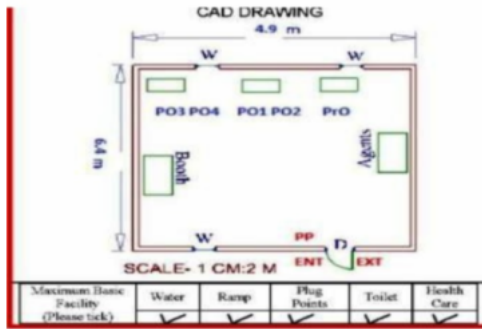

கையொப்பம்

Nazri Naksha

Google Map View

Polling Station Building Front View

Polling Station Front View

Cad View

Key MAP View

சட்டமன்றத் தொகுதியின் எண் மற்றும் பெயர் : 2-பொன்னேரி
பிரிவு எண் மற்றும் பெயர் 1-நந்தியம்பாக்கம் (ஊ), சர்மிளா நகர் (வார்டு-2)