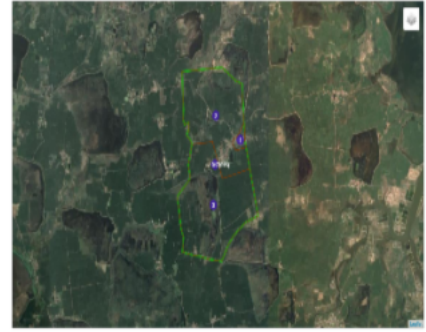

Google Map View