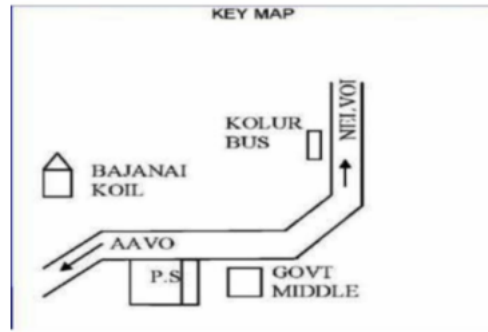

Key MAP View