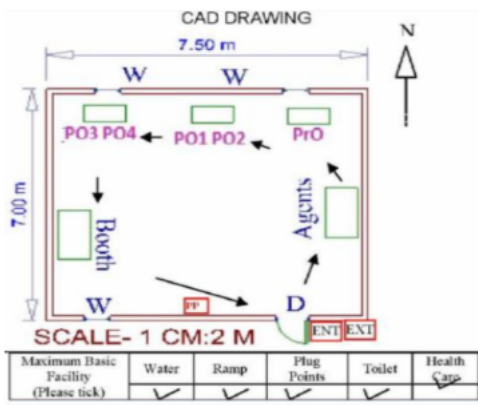

Google Map View

Polling Station Building Front View

Polling Station Front View

Cad View

Key MAP View

1 பெயர் : அனில்குமார் - தந்தையின் பெயர்: அனில்குமார் - வீட்டு எண் : 1 வயது : 53 பாலினம் : ஆண் Photo is available	YSS0758300	2 பெயர் : சிவா - தந்தையின் பெயர்: திருநாவுகரசு - வீட்டு எண் : 1 வயது : 50 பாலினம் : ஆண் Photo is available	YSS0562066	3 பெயர் : சர்மா - தந்தையின் பெயர்: கணேஷ் - வீட்டு எண் : 1 வயது : 43 பாலினம் : ஆண் Photo is available	YSS0758235
4 பெயர் : பார்வதி - கணவர் பெயர்: முனுசாமி - வீட்டு எண் : 1 வயது : 43 பாலினம் : பெண் Photo is available	YSS0758508	5 பெயர் : செந்தில் - தந்தையின் பெயர்: முனுசாமி வீட்டு எண் : 1 வயது : 41 பாலினம் : ஆண் Photo is available	YSS0758474	6 பெயர் : பூநீமதி - கணவர் பெயர்: செந்தில் - வீட்டு எண் : 1 வயது : 38 பாலினம் : பெண் Photo is available	YSS0758581
7 பெயர் : திருமுருகன் - தந்தையின் பெயர்: பாளையம் - வீட்டு எண் : 1 வயது : 38 பாலினம் : ஆண் Photo is available	YSS0562108	8 பெயர் : அமுதா - கணவர் பெயர்: செந்தழன் - வீட்டு எண் : 1 வயது : 34 பாலினம் : பெண் Photo is available	YSS0381335	9 பெயர் : சிவா - தந்தையின் பெயர்: பிரகாசம் - வீட்டு எண் : 1 வயது : 33 பாலினம் : ஆண் Photo is available	YSS0758318
10 பெயர் : பாண்டி - தந்தையின் பெயர்: ஏகாம்பரம் - வீட்டு எண் : 1 வயது : 33 பாலினம் : ஆண் Photo is available	YSS0758482	11 பெயர் : வைஷ்ணவி தந்தையின் பெயர்: ஜெகதீசன் வீட்டு எண் : 1 வயது : 22 பாலினம் : பெண் Photo is available	YSS2529345	12 பெயர் : சிவகாமி - கணவர் பெயர்: கேசவலு - வீட்டு எண் : 2 வயது : 76 பாலினம் : பெண் Photo is available	YSS2019917
13 பெயர் : தமிழ்செல்வம் - தந்தையின் பெயர்: கணேசன் - வீட்டு எண் : 2 வயது : 56 பாலினம் : ஆண் Photo is available	YSS2019941	14 பெயர் : ஏழுமலை - தந்தையின் பெயர்: மாரிமுத்து - வீட்டு எண் : 2 வயது : 55 பாலினம் : ஆண் Photo is available	YSS2019958	15 பெயர் : லட்சுமி - கணவர் பெயர்: தமிழ்செல்வன் - வீட்டு எண் : 2 வயது : 51 பாலினம் : பெண் Photo is available	YSS2019966
16 பெயர் : காஞ்சனா - கணவர் பெயர்: ஏழுமலை - வீட்டு எண் : 2 வயது : 48 பாலினம் : பெண் Photo is available	HWT3261179	17 பெயர் : ஜெகதீசன் - தந்தையின் பெயர்: மாரிமுத்து - வீட்டு எண் : 2 வயது : 47 பாலினம் : ஆண் Photo is available	HWT5306154	18 பெயர் : வேலன் - தந்தையின் பெயர்: மாரிமுத்து - வீட்டு எண் : 2 வயது : 45 பாலினம் : ஆண் Photo is available	HWT3260205
19 பெயர் : மகேஸ்வரி - கணவர் பெயர்: ஜெகதீசன் - வீட்டு எண் : 2 வயது : 43 பாலினம் : பெண் Photo is available	HWT3261146	20 பெயர் : தனலட்சுமி - கணவர் பெயர்: திருமுருகன் - வீட்டு எண் : 2 வயது : 35 பாலினம் : பெண் Photo is available	YSS0622175	21 பெயர் : பூர்ணிமா தந்தையின் பெயர்: தமிழ்செல்வன் வீட்டு எண் : 2 வயது : 27 பாலினம் : பெண் Photo is available	YSS1491380
22 பெயர் : லோச்சினி தாயின் பெயர்: ஏழுமலை வீட்டு எண் : 02 வயது : 24 பாலினம் : பெண் Photo is available	YSS2423630	23 பெயர் : ரவி - தந்தையின் பெயர்: கணேசன் - வீட்டு எண் : 3 வயது : 51 பாலினம் : ஆண் Photo is available	YSS2019974	24 பெயர் : மகாலட்சுமி கணவர் பெயர்: பாலமுருகன் வீட்டு எண் : 3 வயது : 49 பாலினம் : பெண் Photo is available	CVP4767661
25 பெயர் : ஜெயந்தி - கணவர் பெயர்: ரவி - வீட்டு எண் : 3 வயது : 46 பாலினம் : பெண் Photo is available	HWT3262102	26 பெயர் : பூநீதர் - தந்தையின் பெயர்: கல்யாணசுந்தரம் - வீட்டு எண் : 3 வயது : 32 பாலினம் : ஆண் Photo is available	YSS1051804	27 பெயர் : சசிகலா - கணவர் பெயர்: எழிலரசன் - வீட்டு எண் : 3 வயது : 30 பாலினம் : பெண் Photo is available	YSS1377993
28 பெயர் : உமாவதி - கணவர் பெயர்: மாரிமுத்து - வீட்டு எண் : 3-A வயது : 80 பாலினம் : பெண் Photo is available	YSS0758110	29 பெயர் : நாராயணன் - தந்தையின் பெயர்: திருஞானம் - வீட்டு எண் : 3-A வயது : 63 பாலினம் : ஆண் Photo is available	YSS0758573	30 பெயர் : மகேஸ்வரி - கணவர் பெயர்: நாராயணன் - வீட்டு எண் : 3-A வயது : 53 பாலினம் : பெண் Photo is available	YSS0758227