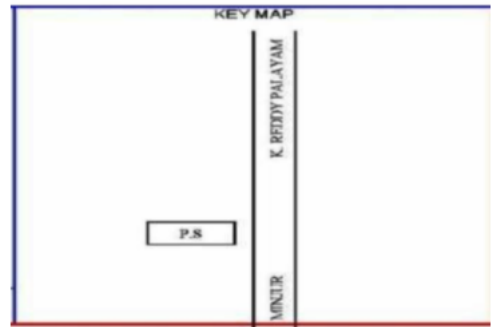

Google Map View

Polling Station Building Front View

Polling Station Front View

Cad View

Key MAP View

1 பெயர் : கலையரசி - கணவர் பெயர்: மில்லர் - வீட்டு எண் : 1 வயது : 53 பாலினம் : பெண் Photo is available	HWT3249091	2 பெயர் : கவிதா - தந்தையின் பெயர்: மாயாதேவி ஆசை தம்பி - வீட்டு எண் : 1 வயது : 53 பாலினம் : பெண் Photo is available	HWT2265403	3 பெயர் : அந்தோணி ஜோசப் - தந்தையின் பெயர்: ராஜீ - வீட்டு எண் : 1 வயது : 46 பாலினம் : ஆண் Photo is available	YSS0759225
4 பெயர் : மணிமாறன் - தந்தையின் பெயர்: ஆசைதம்பி - வீட்டு எண் : 1 வயது : 46 பாலினம் : ஆண் Photo is available	HWT2263465	5 பெயர் : சபாஷினி கணவர் பெயர்: மணிமாறன் - வீட்டு எண் : 1 வயது : 45 பாலினம் : பெண் Photo is available	YSS0758797	6 பெயர் : எழிலரசி - கணவர் பெயர்: முப்புராஜ் - வீட்டு எண் : 1 வயது : 44 பாலினம் : பெண் Photo is available	YSS0562579
7 பெயர் : அனிதா - கணவர் பெயர்: சங்கர் - வீட்டு எண் : 1 வயது : 42 பாலினம் : பெண் Photo is available	YSS0523357	8 பெயர் : பரமேஸ்வரி - கணவர் பெயர்: சாலமன் ராஜா - வீட்டு எண் : 1 வயது : 41 பாலினம் : பெண் Photo is available	YSS0758995	9 பெயர் : பங்கஜம் - கணவர் பெயர்: ஸ்ரீதர் - வீட்டு எண் : 1 வயது : 40 பாலினம் : பெண் Photo is available	YSS0758979
10 பெயர் : அருண் - தந்தையின் பெயர்: ராஜீ - வீட்டு எண் : 1 வயது : 39 பாலினம் : ஆண் Photo is available	YSS0759316	11 பெயர் : வசந்தி கணவர் பெயர்: சதீஷ் - வீட்டு எண் : 1 வயது : 38 பாலினம் : பெண் Photo is available	YSS1330729	12 பெயர் : மேனகா - கணவர் பெயர்: செந்தில்குமார் - வீட்டு எண் : 1 வயது : 35 பாலினம் : பெண் Photo is available	YSS1138148
13 பெயர் : பிரேமா - கணவர் பெயர்: வெங்கடேசன் - வீட்டு எண் : 1 வயது : 34 பாலினம் : பெண் Photo is available	YSS0759399	14 பெயர் : கிருபாகரன் - தந்தையின் பெயர்: கிருஷ்ணன் - வீட்டு எண் : 1 வயது : 34 பாலினம் : ஆண் Photo is available	YSS0562140	15 பெயர் : மணிகண்டன் - தந்தையின் பெயர்: சேகர் - வீட்டு எண் : 1 வயது : 33 பாலினம் : ஆண் Photo is available	YSS0562272
16 பெயர் : நிலவழகி கணவர் பெயர்: ஏழுமலை - வீட்டு எண் : 1 வயது : 30 பாலினம் : பெண் Photo is available	YSS0382077	17 பெயர் : மெர்லினா கேத்தரின் தந்தையின் பெயர்: தாஸ்சையா வீட்டு எண் : 1 வயது : 24 பாலினம் : பெண் Photo is available	YSS2299295	18 பெயர் : மோனேஸ்வரன் தந்தையின் பெயர்: ராஜா வீட்டு எண் : 1 வயது : 21 பாலினம் : ஆண் Photo is available	YSS2531424
19 பெயர் : வினோத் - தந்தையின் பெயர்: பன்னீர்செல்வம் - வீட்டு எண் : 2 வயது : 40 பாலினம் : ஆண் Photo is available	HWT3248598	# 20 பெயர் : ரசிகா செள தந்தையின் பெயர்: செளந்தரராஜன் வீட்டு எண் : மனை எண்.179, 3 வது க்ராஸ் தெரு,ஜெகன் நகர் வயது : 26 பாலினம் : பெண் Photo is available	YSS1613272	21 பெயர் : ராகாவி தந்தையின் பெயர்: செளந்தரராஜன் வீட்டு எண் : 2/ஏ/10 ஏ வயது : 26 பாலினம் : பெண் Photo is available	YSS2283463
22 பெயர் : கோவிந்தம்மாள் - கணவர் பெயர்: ஏசுதாஸ் - வீட்டு எண் : 3 வயது : 57 பாலினம் : பெண் Photo is available	YSS0562546	23 பெயர் : ராஜசேகர் - தந்தையின் பெயர்: மலர்மணி - வீட்டு எண் : 3 வயது : 40 பாலினம் : ஆண் Photo is available	HWT4102398	24 பெயர் : உதயசூரியன் - தந்தையின் பெயர்: காந்தி - வீட்டு எண் : 3 வயது : 37 பாலினம் : ஆண் Photo is available	YSS0381897
25 பெயர் : காயத்திரி - கணவர் பெயர்: உதயகுமார் - வீட்டு எண் : 3 வயது : 36 பாலினம் : பெண் Photo is available	YSS1138270	26 பெயர் : மணிமாறன் - தந்தையின் பெயர்: ஏசுதாஸ் - வீட்டு எண் : 3 வயது : 36 பாலினம் : ஆண் Photo is available	YSS0562207	27 பெயர் : சுகுமாறன் - தந்தையின் பெயர்: ஏசுதாஸ் - வீட்டு எண் : 3 வயது : 33 பாலினம் : ஆண் Photo is available	YSS0562215
28 பெயர் : பேபிசுதா - கணவர் பெயர்: தணிகைவேல் - வீட்டு எண் : 4 வயது : 37 பாலினம் : பெண் Photo is available	YSS0523068	29 பெயர் : பிரகாஷ் - தந்தையின் பெயர்: சுந்தரராஜ் - வீட்டு எண் : 4 வயது : 32 பாலினம் : ஆண் Photo is available	YSS0759100	30 பெயர் : தீபிகா கணவர் பெயர்: முழுசாமி வீட்டு எண் : 04 வயது : 23 பாலினம் : பெண் Photo is available	YSS2434934