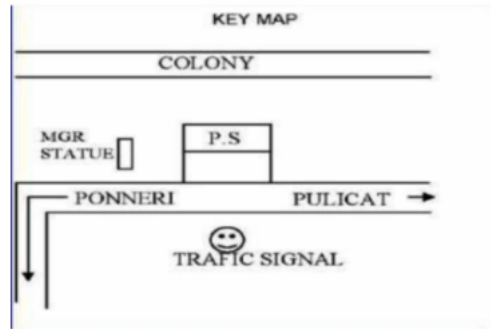

Cad View

Key MAP View