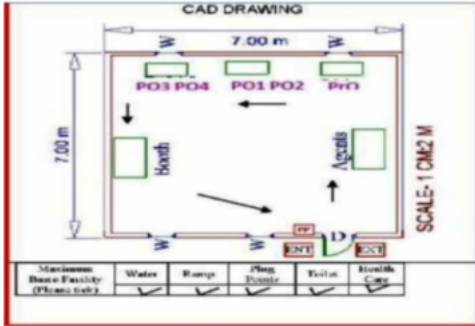

வாக்காளர் பதிவு அலுவலரின்  
கையொப்பம்

Nazri Naksha

Google Map View

Polling Station Building Front View

Polling Station Front View

Cad View

Key MAP View

சட்டமன்றத் தொகுதியின் எண் மற்றும் பெயர் : 2-பொன்னேரி  
பிரிவு எண் மற்றும் பெயர் 1-நாலூர் (ஊ), ராமச்சந்திரா நகர் (வார்டு-1)