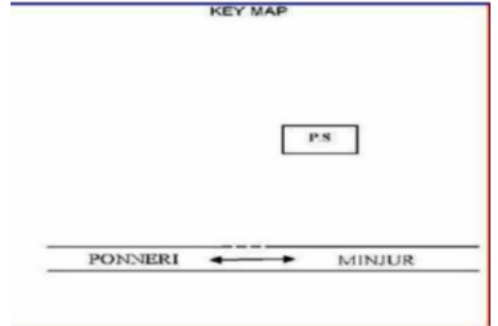

வாக்காளர் பதிவு அலுவலரின்  
கையொப்பம்

Nazri Naksha

Google Map View

Polling Station Building Front View

Polling Station Front View

Cad View

Key MAP View

சட்டமன்றத் தொகுதியின் எண் மற்றும் பெயர் : 2-பொன்னேரி  
பிரிவு எண் மற்றும் பெயர் 1-நாலூர் (ஊ), ராமச்சந்திரா நகர் (வார்டு-1)