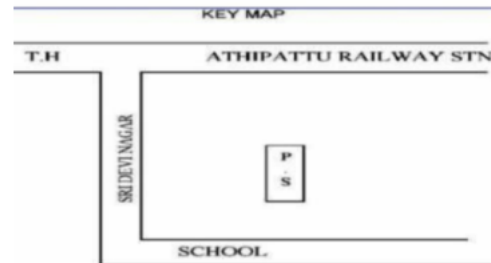

Google Map View

Polling Station Building Front View

Polling Station Front View

Cad View

Key MAP View

1 பெயர் : தசரதன் - தந்தையின் பெயர்: ராதாகிருஷ்ணன் - வீட்டு எண் : 1 வயது : 70 பாலினம் : ஆண் Photo is available	YSS2014041	2 பெயர் : சுலோசனா - கணவர் பெயர்: தசரதன் - வீட்டு எண் : 1 வயது : 63 பாலினம் : பெண் Photo is available	YSS2014058	3 பெயர் : பாஸ்கர் - தந்தையின் பெயர்: சுப்பாரெட்டி - வீட்டு எண் : 1 வயது : 61 பாலினம் : ஆண் Photo is available	YSS0773853
4 பெயர் : ஆறுமுகம் - தந்தையின் பெயர்: சீனிவாசன் - வீட்டு எண் : 1 வயது : 60 பாலினம் : ஆண் Photo is available	YSS0773754	5 பெயர் : வாசு - தந்தையின் பெயர்: வடிவேல் - வீட்டு எண் : 1 வயது : 55 பாலினம் : ஆண் Photo is available	YSS1426337	6 பெயர் : பாபுலால் - தந்தையின் பெயர்: கேஷராமஜி - வீட்டு எண் : 1 வயது : 51 பாலினம் : ஆண் Photo is available	YSS0504969
7 பெயர் : சிங்காரிதேவி - கணவர் பெயர்: பாபுலால் - வீட்டு எண் : 1 வயது : 50 பாலினம் : பெண் Photo is available	YSS0504753	8 பெயர் : செல்வி - கணவர் பெயர்: வாசு - வீட்டு எண் : 1 வயது : 43 பாலினம் : பெண் Photo is available	YSS1274687	9 பெயர் : நவீன் குமார் - தந்தையின் பெயர்: பாஸ்கர் - வீட்டு எண் : 1 வயது : 43 பாலினம் : ஆண் Photo is available	YSS0773820
10 பெயர் : ஷகீலா - கணவர் பெயர்: ஷேக்மஸ்தான் - வீட்டு எண் : 1 வயது : 42 பாலினம் : பெண் Photo is available	HWT3226560	11 பெயர் : நதியா - கணவர் பெயர்: கோட்டஸ்வரன் - வீட்டு எண் : 1 வயது : 39 பாலினம் : பெண் Photo is available	YSS0566828	12 பெயர் : குான்செளந்தரி - தந்தையின் பெயர்: தசரதன் - வீட்டு எண் : 1 வயது : 38 பாலினம் : பெண் Photo is available	HWT5687017
13 பெயர் : ராஜேஷ் - தந்தையின் பெயர்: மோகன்லால் - வீட்டு எண் : 1 வயது : 35 பாலினம் : ஆண் Photo is available	YSS0504555	14 பெயர் : ஸ்ரீராம் தேவ் தந்தையின் பெயர்: தேன்மணி வீட்டு எண் : 1 வயது : 23 பாலினம் : ஆண் Photo is available	YSS2683480	15 பெயர் : கண்ணம்மா - கணவர் பெயர்: ரத்தினம் - வீட்டு எண் : 1B வயது : 84 பாலினம் : பெண் Photo is available	HWT1934595
16 பெயர் : சீனிவாசன் - தந்தையின் பெயர்: ராமகிருஷ்ணரெட்டி - வீட்டு எண் : 1C வயது : 34 பாலினம் : ஆண் Photo is available	HWT3377355	17 பெயர் : சுதிர் - தந்தையின் பெயர்: சரத்பாபு - வீட்டு எண் : 2 வயது : 49 பாலினம் : ஆண் Photo is available	YSS2014066	18 பெயர் : கவிதா - கணவர் பெயர்: சுதிர் - வீட்டு எண் : 2 வயது : 46 பாலினம் : பெண் Photo is available	YSS0985036
19 பெயர் : நாரமுகமது - தந்தையின் பெயர்: சேக்மஸ்தான் - வீட்டு எண் : 2 வயது : 40 பாலினம் : ஆண் Photo is available	HWT3226487	20 பெயர் : வீரராகவன் - தந்தையின் பெயர்: வேலாயுதம் - வீட்டு எண் : 2-2 வயது : 72 பாலினம் : ஆண் Photo is available	HWT3305943	21 பெயர் : கோபாலகிருஷ்ணன் - தந்தையின் பெயர்: வீரராகவன் - வீட்டு எண் : 2-2 வயது : 43 பாலினம் : ஆண் Photo is available	HWT3308830
22 பெயர் : நந்தினி - தந்தையின் பெயர்: வெங்கடேசன் - வீட்டு எண் : 2-2 வயது : 31 பாலினம் : பெண் Photo is available	YSS0980425	23 பெயர் : சுதாகர் - தந்தையின் பெயர்: நரசிம்மன் - வீட்டு எண் : 2ஏ வயது : 73 பாலினம் : ஆண் Photo is available	YSS2014371	24 பெயர் : பார்வதி - கணவர் பெயர்: சுதாகர் - வீட்டு எண் : 2ஏ வயது : 66 பாலினம் : பெண் Photo is available	YSS2014405
25 பெயர் : சரஸ்வதி - கணவர் பெயர்: கோபால் - வீட்டு எண் : 3 வயது : 69 பாலினம் : பெண் Photo is available	YSS0773630	26 பெயர் : ஷீலா கணவர் பெயர்: ராமதாஸ் வீட்டு எண் : 3 வயது : 59 பாலினம் : பெண் Photo is available	YSS2331072	27 பெயர் : சுரேஷ் - தந்தையின் பெயர்: கிருஷ்ணமூர்த்தி - வீட்டு எண் : 3 வயது : 50 பாலினம் : ஆண் Photo is available	YSS1059138
28 பெயர் : பவானி - கணவர் பெயர்: சுரேஷ் - வீட்டு எண் : 3 வயது : 38 பாலினம் : பெண் Photo is available	YSS1059039	29 பெயர் : ஸ்ரீபன்ராஜ் - தந்தையின் பெயர்: நடராஜன் - வீட்டு எண் : 3 வயது : 32 பாலினம் : ஆண் Photo is available	YSS0893685	30 பெயர் : பவித்ரா ச தந்தையின் பெயர்: சுரேஷ் வீட்டு எண் : 3 வயது : 21 பாலினம் : பெண் Photo is available	YSS2551794