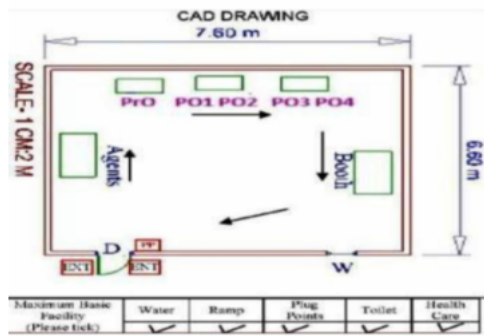

கையொப்பம்

Nazri Naksha

Google Map View

Polling Station Building Front View

Polling Station Front View

Cad View

Key MAP View

| | | | | | |
|--|------------|--|------------|---|------------|
| 1 பெயர் : பொற்செல்வி - கணவர் பெயர்: ரமேஷ் - வீட்டு எண் : 1 வயது : 43 பாலினம் : பெண் Photo is available | YSS0785923 | 2 பெயர் : புஷ்பா - கணவர் பெயர்: வெங்கடேசன் - வீட்டு எண் : 1 வயது : 42 பாலினம் : பெண் Photo is available | HWT5327242 | 3 பெயர் : தனலட்சுமி - கணவர் பெயர்: மோகன் - வீட்டு எண் : 1 வயது : 41 பாலினம் : பெண் Photo is available | YSS0786038 |
| 4 பெயர் : வேலு - தந்தையின் பெயர்: மோகன் - வீட்டு எண் : 1 வயது : 41 பாலினம் : ஆண் Photo is available | HWT5692314 | 5 பெயர் : விஜயலட்சுமி - கணவர் பெயர்: வேலு - வீட்டு எண் : 1 வயது : 40 பாலினம் : பெண் Photo is available | HWT5692306 | 6 பெயர் : பாலமுருகன் - தந்தையின் பெயர்: பாலகிருஷ்ணன் - வீட்டு எண் : 1 வயது : 39 பாலினம் : ஆண் Photo is available | HWT5692322 |
| 7 பெயர் : பாணு பிரியா தந்தையின் பெயர்: வெங்கடேசன் வீட்டு எண் : 1 வயது : 39 பாலினம் : பெண் Photo is available | YSS2387298 | 8 பெயர் : ராஜேஷ் - தந்தையின் பெயர்: ரங்கநாதன் - வீட்டு எண் : 1-20 வயது : 34 பாலினம் : ஆண் Photo is available | YSS0785964 | 9 பெயர் : ராணியம்மாள் கணவர் பெயர்: ஏழுமலை வீட்டு எண் : 1/நா வயது : 71 பாலினம் : பெண் Photo is available | YSS2423358 |
| 10 பெயர் : மோகன் - தந்தையின் பெயர்: பெருமாள் - வீட்டு எண் : 2 வயது : 65 பாலினம் : ஆண் Photo is available | YSS2062982 | 11 பெயர் : யசோதா - கணவர் பெயர்: மோகன் - வீட்டு எண் : 2 வயது : 61 பாலினம் : பெண் Photo is available | YSS2062990 | 12 பெயர் : சித்ரா - கணவர் பெயர்: வேலு - வீட்டு எண் : 2 வயது : 57 பாலினம் : பெண் Photo is available | YSS2063006 |
| 13 பெயர் : ஐயப்பன் - தந்தையின் பெயர்: துளசி - வீட்டு எண் : 2 வயது : 32 பாலினம் : ஆண் Photo is available | YSS0786574 | 14 பெயர் : ராஜகோபால் - தந்தையின் பெயர்: மாசிலாமணி - வீட்டு எண் : 3 வயது : 63 பாலினம் : ஆண் Photo is available | YSS2063014 | 15 பெயர் : வசந்தா - கணவர் பெயர்: ராஜகோபால் - வீட்டு எண் : 3 வயது : 60 பாலினம் : பெண் Photo is available | YSS2063022 |
| 16 பெயர் : சந்திரசேகர் தந்தையின் பெயர்: வெங்கட்டா வீட்டு எண் : 3 வயது : 60 பாலினம் : ஆண் Photo is available | YSS2285922 | 17 பெயர் : ஜெய்சங்கர் - தந்தையின் பெயர்: ராஜகோபால் - வீட்டு எண் : 3 வயது : 43 பாலினம் : ஆண் Photo is available | HWT5327309 | 18 பெயர் : பாஸ்கர் - தந்தையின் பெயர்: ராஜகோபால் - வீட்டு எண் : 3 வயது : 42 பாலினம் : ஆண் Photo is available | HWT3425451 |
| 19 பெயர் : ரஜினி - கணவர் பெயர்: - - வீட்டு எண் : 3 வயது : 37 பாலினம் : பெண் Photo is available | YSS0400978 | S 20 பெயர் : கிஷோர் தந்தையின் பெயர்: சந்திரசேகர் வீட்டு எண் : 3 வயது : 27 பாலினம் : ஆண் DELETED Photo is available | YSS2285989 | 21 பெயர் : பிரீத்தா கணவர் பெயர்: கோகுல் வீட்டு எண் : 3 வயது : 26 பாலினம் : பெண் Photo is available | YSS2432730 |
| 22 பெயர் : பூங்காவனம் - கணவர் பெயர்: தேவதாஸ் - வீட்டு எண் : 4 வயது : 59 பாலினம் : பெண் Photo is available | YSS2063030 | 23 பெயர் : தவுலத்பேகம் - கணவர் பெயர்: காந்தன் - வீட்டு எண் : 4 வயது : 33 பாலினம் : பெண் Photo is available | YSS0785998 | 24 பெயர் : கார்த்திக் - தந்தையின் பெயர்: தேவதாஸ் - வீட்டு எண் : 4 வயது : 33 பாலினம் : ஆண் Photo is available | YSS0990275 |
| 25 பெயர் : ஆனந்தன் - தந்தையின் பெயர்: தேவதாஸ் - வீட்டு எண் : 4 வயது : 31 பாலினம் : ஆண் Photo is available | YSS0990184 | 26 பெயர் : பொட்டியம்மாள் - கணவர் பெயர்: பாலகிருஷ்ணன் - வீட்டு எண் : 5 வயது : 63 பாலினம் : பெண் Photo is available | YSS2063048 | 27 பெயர் : கஸ்தூரி தந்தையின் பெயர்: வாசு வீட்டு எண் : 5 வயது : 24 பாலினம் : பெண் Photo is available | YSS2397305 |
| 28 பெயர் : ஜெகதீஸ்வரி - கணவர் பெயர்: பாலமுருகன் - வீட்டு எண் : 5-24 வயது : 34 பாலினம் : பெண் Photo is available | YSS1154517 | 29 பெயர் : லட்சுமி கணவர் பெயர்: ராமராஜ் வீட்டு எண் : 6 வயது : 31 பாலினம் : பெண் Photo is available | YSS1553015 | 30 பெயர் : ஹேமஸ்ரீ தந்தையின் பெயர்: சுப்ரமணியம் வீட்டு எண் : 6 வயது : 26 பாலினம் : பெண் Photo is available | YSS1552769 |