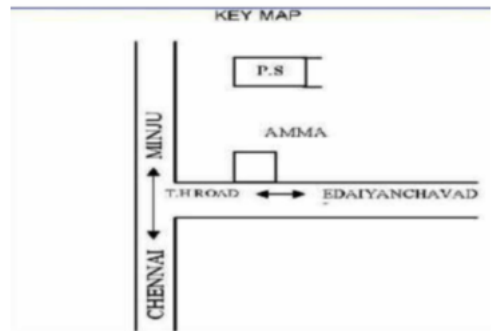

Key MAP View