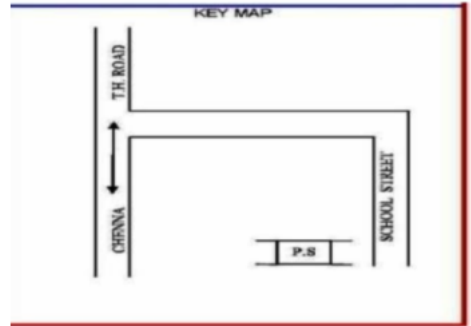

Google Map View

Polling Station Building Front View

Polling Station Front View

Cad View

Key MAP View

1 பெயர் : சஞ்ஜய் - தந்தையின் பெயர்: பிரபாகரன் - வீட்டு எண் : 1 வயது : 29 பாலினம் : ஆண் Photo is available	YSS1157114	2 பெயர் : அப்சரி பேகம் தந்தையின் பெயர்: நிசார் அஹமத் வீட்டு எண் : 2 வயது : 28 பாலினம் : பெண் Photo is available	YSS2382497	3 பெயர் : ரமேஷ்சந்த - தந்தையின் பெயர்: அத்மாபரசாத - வீட்டு எண் : 7 வயது : 42 பாலினம் : ஆண் Photo is available	YSS1361302
4 பெயர் : சண்முகப்பிரியா கணவர் பெயர்: கோவிந்தராஜ் வீட்டு எண் : 12/1 வயது : 35 பாலினம் : பெண் Photo is available	YSS2385466	5 பெயர் : முத்து செல்வ சபாங்கி கணவர் பெயர்: ம சதீஷ் குமார் வீட்டு எண் : 14/1 வயது : 32 பாலினம் : பெண் Photo is available	YSS2636306	6 பெயர் : அம்பஜம் - கணவர் பெயர்: லோகநாதன் - வீட்டு எண் : 17/41 வயது : 64 பாலினம் : பெண் Photo is available	TWT0322412
7 பெயர் : பூர்தர் ல் தந்தையின் பெயர்: லோகநாதன் ச வீட்டு எண் : 17/41 வயது : 40 பாலினம் : ஆண் Photo is available	SCY3681699	8 பெயர் : தினேஷ் - தந்தையின் பெயர்: லோகநாதன் - வீட்டு எண் : 17/41 வயது : 38 பாலினம் : ஆண் Photo is available	TWT0321794	9 பெயர் : சங்கிதா - கணவர் பெயர்: மோகன்குமார் - வீட்டு எண் : 17/41 வயது : 33 பாலினம் : பெண் Photo is available	RAZ1279975
10 பெயர் : உஷா கணவர் பெயர்: பூபதி வீட்டு எண் : 21/22 வயது : 57 பாலினம் : பெண் Photo is available	YSS1599596	11 பெயர் : சரத்குமார் தந்தையின் பெயர்: யோகேஸ்வரன் வீட்டு எண் : 24-1 வயது : 25 பாலினம் : ஆண் Photo is available	YSS2310308	12 பெயர் : பரணீதரன் - தந்தையின் பெயர்: விஸ்வநாதன் - வீட்டு எண் : 26-1 வயது : 47 பாலினம் : ஆண் Photo is available	HWT5223409
13 பெயர் : பிரதீப் குமார் - தந்தையின் பெயர்: விஸ்வநாதன் - வீட்டு எண் : 26-1 வயது : 46 பாலினம் : ஆண் Photo is available	HWT1886506	14 பெயர் : சுவர்ணா - கணவர் பெயர்: பிரதீப்குமார் - வீட்டு எண் : 26-1 வயது : 40 பாலினம் : பெண் Photo is available	YSS1211655	# 15 பெயர் : அமலோற்பவ ராஜம்மாள் ம கணவர் பெயர்: சவரிமுத்து வீட்டு எண் : 26-3 வயது : 86 பாலினம் : பெண் Photo is available	YSS2168870
16 பெயர் : அந்தோணி பிரேம் ஆனந்த் தந்தையின் பெயர்: சவரிமுத்து வீட்டு எண் : 26-3 வயது : 61 பாலினம் : ஆண் Photo is available	HWT3447497	17 பெயர் : சாந்தி தந்தையின் பெயர்: சவரிமுத்து வீட்டு எண் : 26-3 வயது : 57 பாலினம் : பெண் Photo is available	HWT1883685	18 பெயர் : ஹேனாமேரி மெட்டில்லா கணவர் பெயர்: அந்தோணி பிரேம்ஆனந்த் வீட்டு எண் : 26-3 வயது : 52 பாலினம் : பெண் Photo is available	HWT3447505
19 பெயர் : ஜாஸ்பர் சியோனி தந்தையின் பெயர்: அந்தோணி பிரேம்ஆனந்த் வீட்டு எண் : 26/3 வயது : 27 பாலினம் : பெண் Photo is available	YSS1554245	20 பெயர் : சால்ஸ்டோனி தந்தையின் பெயர்: அந்தோணி பிரேம்ஆனந்த் வீட்டு எண் : 26/3 வயது : 25 பாலினம் : பெண் Photo is available	YSS1554237	21 பெயர் : கலியமூர்த்தி - தந்தையின் பெயர்: ராமையா - வீட்டு எண் : 26-6 வயது : 76 பாலினம் : ஆண் Photo is available	YSS2168888
22 பெயர் : உஷா - கணவர் பெயர்: கலியமூர்த்தி - வீட்டு எண் : 26-6 வயது : 61 பாலினம் : பெண் Photo is available	YSS2168896	23 பெயர் : மேத்யூ - தந்தையின் பெயர்: சிந்திரியப்பு - வீட்டு எண் : 26-8 வயது : 76 பாலினம் : ஆண் Photo is available	YSS1211564	24 பெயர் : நிர்மலா - கணவர் பெயர்: மேத்யூ - வீட்டு எண் : 26-8 வயது : 72 பாலினம் : பெண் Photo is available	YSS1211622
25 பெயர் : ராஜி - தந்தையின் பெயர்: பூர்ராமலுநாயக்கர் வீட்டு எண் : 26பி/37 வயது : 65 பாலினம் : ஆண் Photo is available	NUS0580365	26 பெயர் : லதா - கணவர் பெயர்: ஜானகிராமன் - வீட்டு எண் : 26பி/37 வயது : 46 பாலினம் : பெண் Photo is available	NUS1531870	27 பெயர் : பாக்ய நாதன் - தந்தையின் பெயர்: நாகையா - வீட்டு எண் : 27 வயது : 75 பாலினம் : ஆண் Photo is available	YSS0641290
28 பெயர் : ரவீந்திரன் - தந்தையின் பெயர்: ராஜா கோபால் - வீட்டு எண் : 27 வயது : 66 பாலினம் : ஆண் Photo is available	YSS1211283	29 பெயர் : வேலாயுதம் - தந்தையின் பெயர்: மதனகோபால் - வீட்டு எண் : 27 வயது : 53 பாலினம் : ஆண் Photo is available	YSS0641035	30 பெயர் : மகேஷ் - தந்தையின் பெயர்: தியாகராஜன் - வீட்டு எண் : 27 வயது : 50 பாலினம் : ஆண் Photo is available	YSS0641308