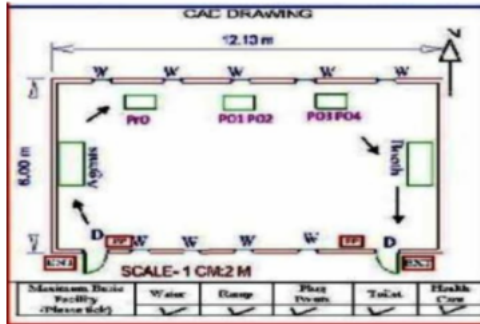

Google Map View

Polling Station Building Front View

Polling Station Front View

Cad View

Key MAP View

சட்டமன்றத் தொகுதியின் எண் மற்றும் பெயர் : 2-பொன்னேரி
பிரிவு எண் மற்றும் பெயர் 1-மல்லியன்குப்பம் (ஊ), மல்லியன்குப்பம் (வார்டு - 1)