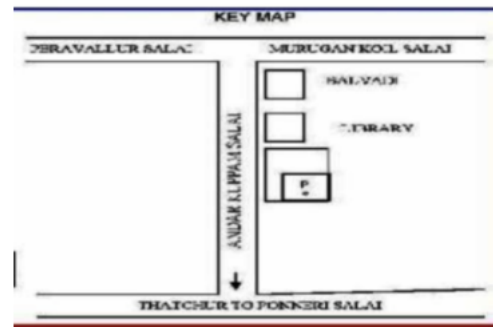

Key MAP View