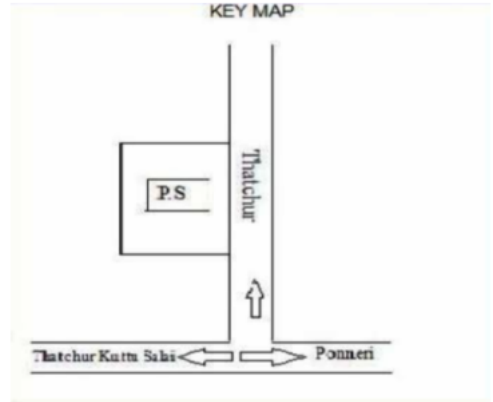

Key MAP View