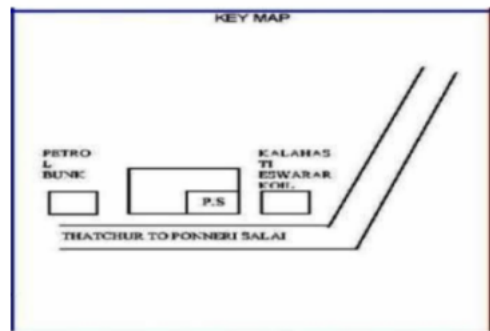

Key MAP View