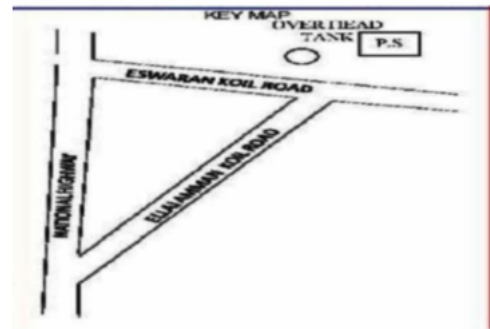

Key MAP View