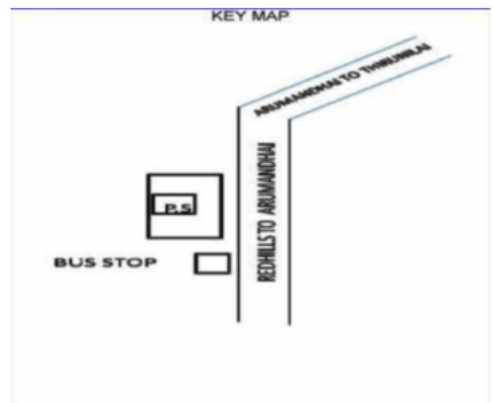

Cad View

Key MAP View