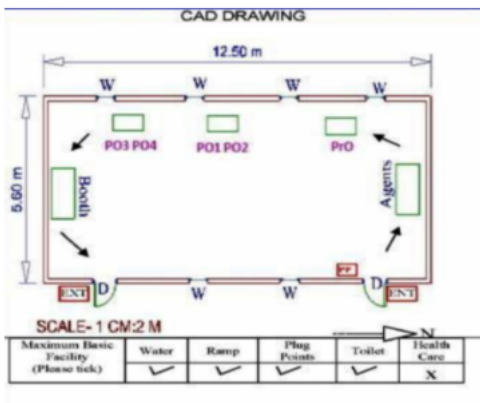

Cad View

Key MAP View