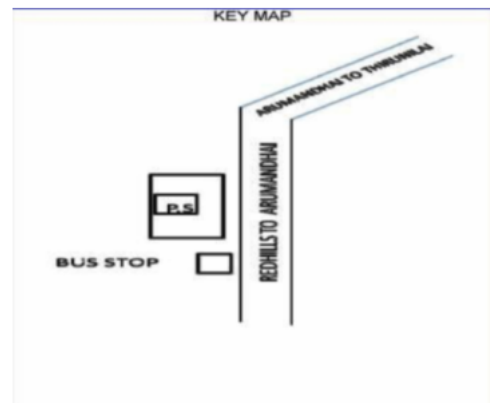

Cad View

Key MAP View