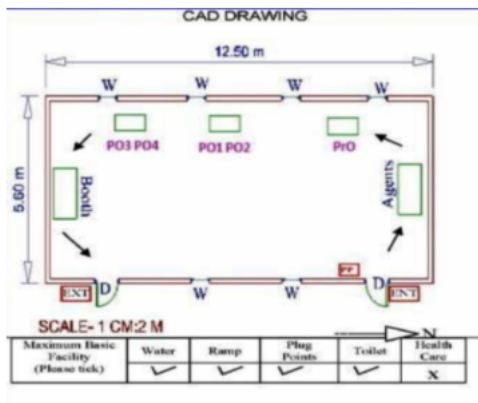

Cad View

Key MAP View