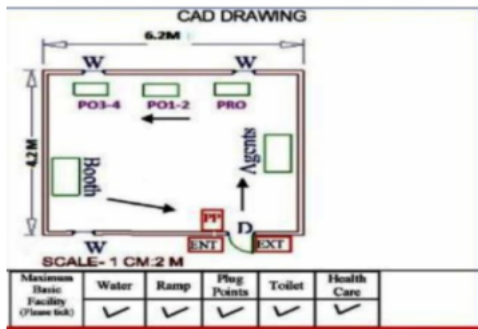

Cad View

Key MAP View