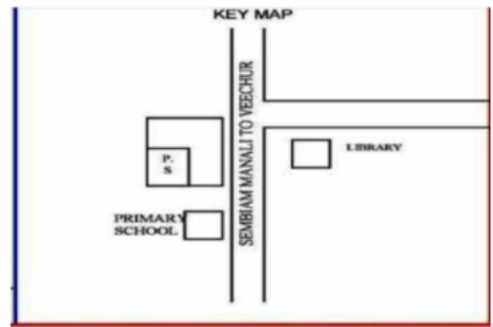

Cad View

Key MAP View