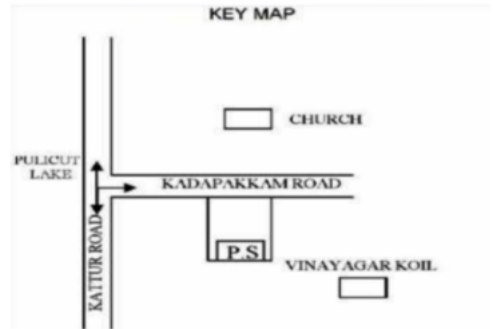

Key MAP View