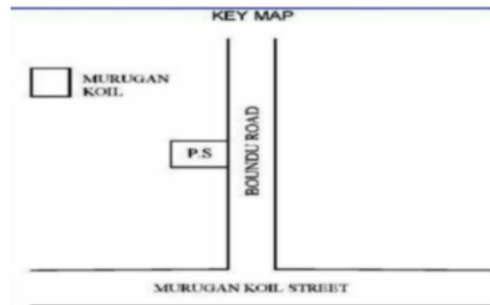

Key MAP View